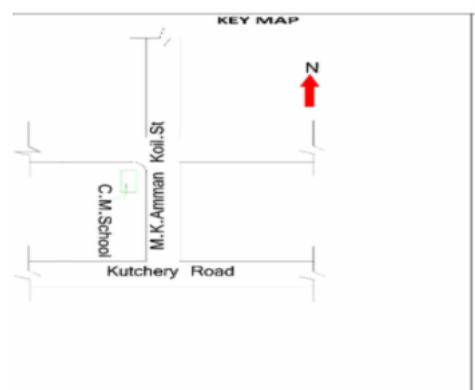

Google Map View

Polling Station Building Front View

Polling Station Front View

Cad View

Key MAP View

1 பெயர் : ஆர்.ராகவரவினி தந்தை பெயர் : டி.எல்.ஆர்.ராமகுமார் வீட்டு எண் : 1/1 வயது : 25 பாலினம் : பெண் Photo is available RJE1502244	2 பெயர் : காந்திமதி கணவர் பெயர் : கிருஷ்ணமூர்த்தி - வீட்டு எண் : 2 வயது : 84 பாலினம் : பெண் Photo is available RJE0446732	3 பெயர் : வெங்கட் ரமணன் தந்தை பெயர் : சுப்பிரமணியன் வீட்டு எண் : 3 வயது : 76 பாலினம் : ஆண் Photo is available RJE0177055
4 பெயர் : வேதம் கணவர் பெயர் : கல்யாணசுந்தரம் வீட்டு எண் : 6 வயது : 89 பாலினம் : பெண் Photo is available RJE1209477	5 பெயர் : ஹரிவிஸ்வக் தந்தை பெயர் : ரவி வீட்டு எண் : 7 வயது : 32 பாலினம் : ஆண் Photo is available RJE0963165	6 பெயர் : கதிர்வேல் பிள்ளை தந்தை பெயர் : முத்துகுமார் வீட்டு எண் : 35 வயது : 83 பாலினம் : ஆண் Photo is available RJE1265867
7 பெயர் : ரமணன் தந்தை பெயர் : வைத்தியநாதன் வீட்டு எண் : 35 வயது : 70 பாலினம் : ஆண் Photo is available RJE1209550	8 பெயர் : சம்பத் தந்தை பெயர் : சௌந்தரராஜன் வீட்டு எண் : 35 வயது : 68 பாலினம் : ஆண் Photo is available RJE0233171	9 பெயர் : நடராஜன் தந்தை பெயர் : ராமமூர்த்தி வீட்டு எண் : 35 வயது : 67 பாலினம் : ஆண் Photo is available RJE1156017
10 பெயர் : பத்மாவதிசம்பத் கணவர் பெயர் : சம்பத் வீட்டு எண் : 35 வயது : 65 பாலினம் : பெண் Photo is available RJE0233189	11 பெயர் : காதம்பரி கணவர் பெயர் : சீனிவாசன் வீட்டு எண் : 35 வயது : 64 பாலினம் : பெண் Photo is available RJE1083864	12 பெயர் : கோவிந்தராஜன் தந்தை பெயர் : தாமோதரம் வீட்டு எண் : 35 வயது : 60 பாலினம் : ஆண் Photo is available RJE0599860
13 பெயர் : லக்ஷ்மி கணவர் பெயர் : நடராஜன் வீட்டு எண் : 35 வயது : 59 பாலினம் : பெண் Photo is available RJE1156025	14 பெயர் : அபர்னா கணவர் பெயர் : ஜானகிராம் வீட்டு எண் : 35 வயது : 40 பாலினம் : பெண் Photo is available RJE1083872	15 பெயர் : லாவண்யா தந்தை பெயர் : கிருபாநிதி வீட்டு எண் : 35 வயது : 37 பாலினம் : பெண் Photo is available RJE0962860
16 பெயர் : கார்த்திக் ராஜ் தந்தை பெயர் : கோவிந்தராஜன் வீட்டு எண் : 35 வயது : 33 பாலினம் : ஆண் Photo is available RJE0600155	17 பெயர் : வேங்கடகுமார் தந்தை பெயர் : கோவிந்தராஜன் வீட்டு எண் : 35 வயது : 32 பாலினம் : ஆண் Photo is available RJE0599977	18 பெயர் : வித்ய ப்ரிதா தந்தை பெயர் : நடராஜன் வீட்டு எண் : 35 வயது : 31 பாலினம் : பெண் Photo is available RJE1156009
19 பெயர் : ஆதித்யா தந்தை பெயர் : ஸ்ரீனிவாசன் வீட்டு எண் : 35 வயது : 30 பாலினம் : ஆண் Photo is available RJE1084110	20 பெயர் : நாகமணி கணவர் பெயர் : குருமூர்த்தி வீட்டு எண் : 35-36 வயது : 78 பாலினம் : பெண் Photo is available RJE1879055	21 பெயர் : விசாலாட்சி ஜனார்த்தனன் கணவர் பெயர் : ஜனார்த்தனன் வீட்டு எண் : 35-36 வயது : 76 பாலினம் : பெண் Photo is available RJE0194886
22 பெயர் : தயாளசங்கர் தந்தை பெயர் : பாலசுப்ரமணியம் வீட்டு எண் : 35-36 வயது : 70 பாலினம் : ஆண் Photo is available RJE0233338	23 பெயர் : சமதிகோவிந்தராஜன் கணவர் பெயர் : கோவிந்தராஜன் வீட்டு எண் : 35-36 வயது : 62 பாலினம் : பெண் Photo is available RJE0056200	24 பெயர் : சுகவணம் தந்தை பெயர் : நடராஜன் வீட்டு எண் : 35-36 வயது : 61 பாலினம் : ஆண் Photo is available LWN2348399
25 பெயர் : சிவகுமார் தந்தை பெயர் : கிருஷ்ணமூர்த்தி வீட்டு எண் : 35-36 வயது : 60 பாலினம் : ஆண் Photo is available RJE0264143	26 பெயர் : ஜெயபுத் கணவர் பெயர் : சுகவணம் வீட்டு எண் : 35-36 வயது : 57 பாலினம் : பெண் Photo is available LWN2344869	27 பெயர் : ஸ்ரீவித்யா கணவர் பெயர் : சிவகுமார் வீட்டு எண் : 35-36 வயது : 56 பாலினம் : பெண் Photo is available RJE0264382
28 பெயர் : சிவகுமார் தந்தை பெயர் : பாலசாமி வீட்டு எண் : 35-36 வயது : 55 பாலினம் : ஆண் Photo is available RJE1963362	29 பெயர் : ஸ்ரீனிவாசன் தந்தை பெயர் : வெங்கடராமன் வீட்டு எண் : 35-36 வயது : 54 பாலினம் : ஆண் Photo is available RJE0177014	30 பெயர் : மகேஷ் தியாகராஜன் தந்தை பெயர் : தியாகராஜன் வீட்டு எண் : 35-36 வயது : 53 பாலினம் : ஆண் Photo is available RJE1035211