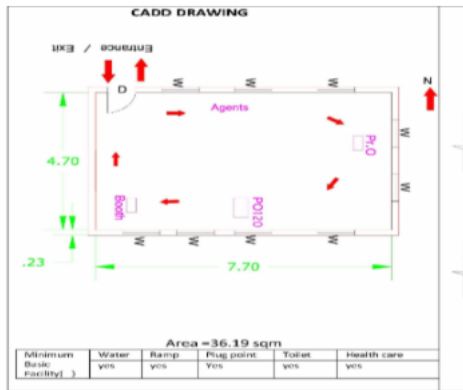

Google Map View

Polling Station Building Front View

Polling Station Front View

Cad View

Key MAP View

1 பெயர் : ஆர்.ராகவரவினி தந்தை பெயர் : டி.எல்.ஆர்.ராமகுமார் வீட்டு எண் : 1/1 வயது : 25 பாலினம் : பெண் Photo is available RJE1502244	2 பெயர் : காந்திமதி கணவர் பெயர் : கிருஷ்ணமூர்த்தி - வீட்டு எண் : 2 வயது : 84 பாலினம் : பெண் Photo is available RJE0446732	3 பெயர் : வெங்கட் ரமணன் தந்தை பெயர் : சுப்பிரமணியன் வீட்டு எண் : 3 வயது : 76 பாலினம் : ஆண் Photo is available RJE0177055
4 பெயர் : வேதம் கணவர் பெயர் : கல்யாணசுந்தரம் வீட்டு எண் : 6 வயது : 89 பாலினம் : பெண் Photo is available RJE1209477	5 பெயர் : ஹரிவிஸ்வக் தந்தை பெயர் : ரவி வீட்டு எண் : 7 வயது : 32 பாலினம் : ஆண் Photo is available RJE0963165	6 பெயர் : கதிர்வேல் பிள்ளை தந்தை பெயர் : முத்துகுமார் வீட்டு எண் : 35 வயது : 83 பாலினம் : ஆண் Photo is available RJE1265867
7 பெயர் : ரமணன் தந்தை பெயர் : வைத்தியநாதன் வீட்டு எண் : 35 வயது : 70 பாலினம் : ஆண் Photo is available RJE1209550	8 பெயர் : சம்பத் தந்தை பெயர் : சௌந்தரராஜன் வீட்டு எண் : 35 வயது : 68 பாலினம் : ஆண் Photo is available RJE0233171	9 பெயர் : நடராஜன் தந்தை பெயர் : ராமமூர்த்தி வீட்டு எண் : 35 வயது : 67 பாலினம் : ஆண் Photo is available RJE1156017
10 பெயர் : பத்மாவதிசம்பத் கணவர் பெயர் : சம்பத் வீட்டு எண் : 35 வயது : 65 பாலினம் : பெண் Photo is available RJE0233189	11 பெயர் : காதம்பரி கணவர் பெயர் : சீனிவாசன் வீட்டு எண் : 35 வயது : 64 பாலினம் : பெண் Photo is available RJE1083864	12 பெயர் : கோவிந்தராஜன் தந்தை பெயர் : தாமோதரம் வீட்டு எண் : 35 வயது : 60 பாலினம் : ஆண் Photo is available RJE0599860
13 பெயர் : லக்ஷ்மி கணவர் பெயர் : நடராஜன் வீட்டு எண் : 35 வயது : 59 பாலினம் : பெண் Photo is available RJE1156025	14 பெயர் : அபர்னா கணவர் பெயர் : ஜானகிராம் வீட்டு எண் : 35 வயது : 40 பாலினம் : பெண் Photo is available RJE1083872	15 பெயர் : லாவண்யா தந்தை பெயர் : கிருபாநிதி வீட்டு எண் : 35 வயது : 37 பாலினம் : பெண் Photo is available RJE0962860
16 பெயர் : கார்த்திக் ராஜ் தந்தை பெயர் : கோவிந்தராஜன் வீட்டு எண் : 35 வயது : 33 பாலினம் : ஆண் Photo is available RJE0600155	17 பெயர் : வேங்கடகுமார் தந்தை பெயர் : கோவிந்தராஜன் வீட்டு எண் : 35 வயது : 32 பாலினம் : ஆண் Photo is available RJE0599977	18 பெயர் : வித்ய ப்ரிதா தந்தை பெயர் : நடராஜன் வீட்டு எண் : 35 வயது : 31 பாலினம் : பெண் Photo is available RJE1156009
19 பெயர் : ஆதித்யா தந்தை பெயர் : ஸ்ரீனிவாசன் வீட்டு எண் : 35 வயது : 30 பாலினம் : ஆண் Photo is available RJE1084110	20 பெயர் : நாகமணி கணவர் பெயர் : குருமூர்த்தி வீட்டு எண் : 35-36 வயது : 78 பாலினம் : பெண் Photo is available RJE1879055	21 பெயர் : விசாலாட்சி ஜனார்த்தனன் கணவர் பெயர் : ஜனார்த்தனன் வீட்டு எண் : 35-36 வயது : 76 பாலினம் : பெண் Photo is available RJE0194886
22 பெயர் : தயாளசங்கர் தந்தை பெயர் : பாலசுப்ரமணியம் வீட்டு எண் : 35-36 வயது : 70 பாலினம் : ஆண் Photo is available RJE0233338	23 பெயர் : சமதிகோவிந்தராஜன் கணவர் பெயர் : கோவிந்தராஜன் வீட்டு எண் : 35-36 வயது : 62 பாலினம் : பெண் Photo is available RJE0056200	24 பெயர் : சுகவணம் தந்தை பெயர் : நடராஜன் வீட்டு எண் : 35-36 வயது : 61 பாலினம் : ஆண் Photo is available LWN2348399
25 பெயர் : சிவகுமார் தந்தை பெயர் : கிருஷ்ணமூர்த்தி வீட்டு எண் : 35-36 வயது : 60 பாலினம் : ஆண் Photo is available RJE0264143	26 பெயர் : ஜெயபுத் கணவர் பெயர் : சுகவணம் வீட்டு எண் : 35-36 வயது : 57 பாலினம் : பெண் Photo is available LWN2344869	27 பெயர் : ஸ்ரீவித்யா கணவர் பெயர் : சிவகுமார் வீட்டு எண் : 35-36 வயது : 56 பாலினம் : பெண் Photo is available RJE0264382
28 பெயர் : சிவகுமார் தந்தை பெயர் : பாலசாமி வீட்டு எண் : 35-36 வயது : 55 பாலினம் : ஆண் Photo is available RJE1963362	29 பெயர் : ஸ்ரீனிவாசன் தந்தை பெயர் : வெங்கடராமன் வீட்டு எண் : 35-36 வயது : 54 பாலினம் : ஆண் Photo is available RJE0177014	30 பெயர் : மகேஷ் தியாகராஜன் தந்தை பெயர் : தியாகராஜன் வீட்டு எண் : 35-36 வயது : 53 பாலினம் : ஆண் Photo is available RJE1035211