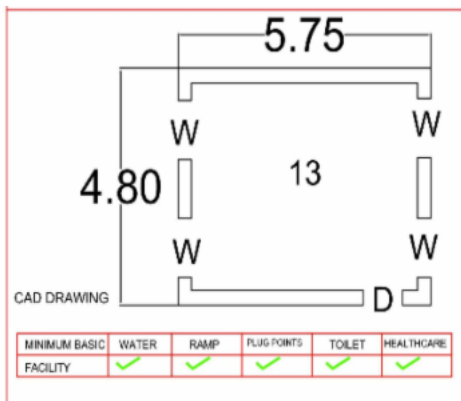

Google Map View

Polling Station Building Front View

Polling Station Front View

Cad View

Key MAP View

1 பெயர் : கலைசெல்வி கணவர் பெயர்: ஜெயக்கொடி வீட்டு எண் : 1 வயது : 72 பாலினம் : பெண் Photo is available	RJE0567552	2 பெயர் : சந்திரசேகரன் தந்தை பெயர்: சண்முகம் வீட்டு எண் : 1 வயது : 67 பாலினம் : ஆண் Photo is available	RJE1608710	3 பெயர் : சீனிவாசன் - தந்தை பெயர்: ராகவன் வீட்டு எண் : 1 வயது : 47 பாலினம் : ஆண் Photo is available	RJE0672345
4 பெயர் : சுரேஷ் தந்தை பெயர்: சந்திரன் வீட்டு எண் : 1 வயது : 45 பாலினம் : ஆண் Photo is available	RJE0672097	5 பெயர் : எபோனியா கணவர் பெயர்: சகாயராஜ் வீட்டு எண் : 1 வயது : 45 பாலினம் : பெண் Photo is available	RJE0567511	6 பெயர் : அபிராமசுந்தரி - கணவர் பெயர்: சீனிவாசன் வீட்டு எண் : 1 வயது : 42 பாலினம் : பெண் Photo is available	RJE0672220
7 பெயர் : பவித்ரா ஜோஸ்பின் கணவர் பெயர்: பாலாஜி வீட்டு எண் : 1 வயது : 40 பாலினம் : பெண் Photo is available	RJE1381771	8 பெயர் : வெங்கடாஜலபதி - தந்தை பெயர்: சிலிங்கம் வீட்டு எண் : 1 வயது : 38 பாலினம் : ஆண் Photo is available	RJE0672329	9 பெயர் : பிரியதர்சினி தந்தை பெயர்: சந்திரசேகரன் வீட்டு எண் : 1 வயது : 34 பாலினம் : பெண் Photo is available	RJE0797845
10 பெயர் : பிராங்ளின் தந்தை பெயர்: கணேசன் வீட்டு எண் : 1 வயது : 28 பாலினம் : ஆண் Photo is available	RJE1300177	11 பெயர் : அமலா ஜோன் ஆஃப் ஆர்க் தந்தை பெயர்: சகாயராஜ் வீட்டு எண் : 1 வயது : 19 பாலினம் : பெண் Photo is available	RJE2269793	12 பெயர் : கணேஷ் தந்தை பெயர்: சந்திரசேகரன் வீட்டு எண் : 1-1 வயது : 30 பாலினம் : ஆண் Photo is available	RJE1299809
13 பெயர் : கவிதா தந்தை பெயர்: கந்தசாமி வீட்டு எண் : 2 வயது : 35 பாலினம் : பெண் Photo is available	RJE0660480	S 14 பெயர் : டெஸ்மன்பீட்டர் தந்தை பெயர்: தங்கராஜ் வீட்டு எண் : 4 வயது : 61 பாலினம் : ஆண் DELETED	RJE0395624	S 15 பெயர் : மாலதி கணவர் பெயர்: டெஸ்மன்பீட்டர் வீட்டு எண் : 4 வயது : 55 பாலினம் : பெண் DELETED	RJE0395871
16 பெயர் : ஆரோக்கியநாதன் தந்தை பெயர்: அருள்தாஸ் வீட்டு எண் : 4 வயது : 51 பாலினம் : ஆண் Photo is available	RJE0220665	17 பெயர் : பாலகிருஷ்ணன் தந்தை பெயர்: ஜகதீஸ்வரன் வீட்டு எண் : 4 வயது : 35 பாலினம் : ஆண் Photo is available	RJE2179661	18 பெயர் : ஜெகதீஸ்வரன் தந்தை பெயர்: நாகலிங்கம் வீட்டு எண் : 4-1 வயது : 76 பாலினம் : ஆண் Photo is available	RJE1608728
19 பெயர் : மதியழகி கணவர் பெயர்: ஜெகதீஸ்வரன் வீட்டு எண் : 4-1 வயது : 59 பாலினம் : பெண் Photo is available	RJE1608736	20 பெயர் : அறிவுழகன் தந்தை பெயர்: ஜெகதீஸ்வரன் வீட்டு எண் : 4-1 வயது : 44 பாலினம் : ஆண் Photo is available	CJJ2424588	21 பெயர் : ரவிக்குமார் தந்தை பெயர்: நாகலிங்கம் வீட்டு எண் : 4-2 வயது : 64 பாலினம் : ஆண் Photo is available	CJJ2424182
22 பெயர் : பாக்கியவதி கணவர் பெயர்: ரவிக்குமார் வீட்டு எண் : 4-2 வயது : 59 பாலினம் : பெண் Photo is available	RJE1608744	23 பெயர் : சிபிசக்கரவர்த்தி தந்தை பெயர்: ரவிக்குமார் வீட்டு எண் : 4-2 வயது : 39 பாலினம் : ஆண் Photo is available	CJJ2424141	24 பெயர் : லாவண்யா கணவர் பெயர்: வெற்றிச்செல்வன் வீட்டு எண் : 4-3 வயது : 49 பாலினம் : பெண் Photo is available	RJE1608751
25 பெயர் : பவளவண்ணன் தந்தை பெயர்: பாலன் வீட்டு எண் : 5 வயது : 59 பாலினம் : ஆண் Photo is available	RJE1608769	26 பெயர் : அருள் தசரதன் தந்தை பெயர்: பாலன் வீட்டு எண் : 5 வயது : 52 பாலினம் : ஆண் Photo is available	RJE2103018	27 பெயர் : ஸ்ரவஷ்மி தந்தை பெயர்: கோட்டிஸ்வரன் வீட்டு எண் : 5 வயது : 32 பாலினம் : பெண் Photo is available	RJE0804450
28 பெயர் : கோவரதன் தந்தை பெயர்: கோட்டிஸ்வரன் வீட்டு எண் : 5 வயது : 28 பாலினம் : ஆண் Photo is available	RJE1241256	29 பெயர் : ப.பிரவீன் குமார் தந்தை பெயர்: பா.பவளவண்ணன் வீட்டு எண் : 5 வயது : 26 பாலினம் : ஆண் Photo is available	RJE1477629	30 பெயர் : ம.காவியா தந்தை பெயர்: மகேந்திரன் வீட்டு எண் : 5 வயது : 25 பாலினம் : பெண் Photo is available	RJE1477611