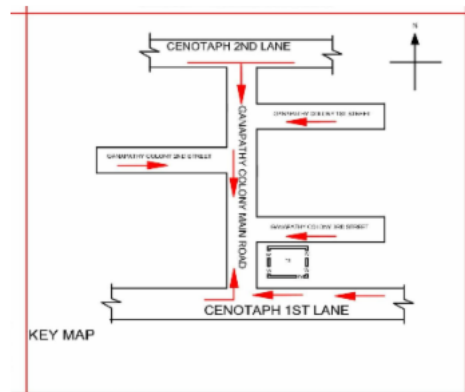

Google Map View

Polling Station Building Front View

Polling Station Front View

Cad View

Key MAP View

1 பெயர் : கலைசெல்வி கணவர் பெயர்: ஜெயக்கொடி வீட்டு எண் : 1 வயது : 72 பாலினம் : பெண் Photo is available	RJE0567552	2 பெயர் : சந்திரசேகரன் தந்தை பெயர்: சண்முகம் வீட்டு எண் : 1 வயது : 67 பாலினம் : ஆண் Photo is available	RJE1608710	3 பெயர் : சீனிவாசன் - தந்தை பெயர்: ராகவன் வீட்டு எண் : 1 வயது : 47 பாலினம் : ஆண் Photo is available	RJE0672345
4 பெயர் : சுரேஷ் தந்தை பெயர்: சந்திரன் வீட்டு எண் : 1 வயது : 45 பாலினம் : ஆண் Photo is available	RJE0672097	5 பெயர் : எபோனியா கணவர் பெயர்: சகாயராஜ் வீட்டு எண் : 1 வயது : 45 பாலினம் : பெண் Photo is available	RJE0567511	6 பெயர் : அபிராமசுந்தரி - கணவர் பெயர்: சீனிவாசன் வீட்டு எண் : 1 வயது : 42 பாலினம் : பெண் Photo is available	RJE0672220
7 பெயர் : பவித்ரா ஜோஸ்பின் கணவர் பெயர்: பாலாஜி வீட்டு எண் : 1 வயது : 40 பாலினம் : பெண் Photo is available	RJE1381771	8 பெயர் : வெங்கடாஜலபதி - தந்தை பெயர்: சிலிங்கம் வீட்டு எண் : 1 வயது : 38 பாலினம் : ஆண் Photo is available	RJE0672329	9 பெயர் : பிரியதர்சினி தந்தை பெயர்: சந்திரசேகரன் வீட்டு எண் : 1 வயது : 34 பாலினம் : பெண் Photo is available	RJE0797845
10 பெயர் : பிராங்ளின் தந்தை பெயர்: கணேசன் வீட்டு எண் : 1 வயது : 28 பாலினம் : ஆண் Photo is available	RJE1300177	11 பெயர் : அமலா ஜோன் ஆஃப் ஆர்க் தந்தை பெயர்: சகாயராஜ் வீட்டு எண் : 1 வயது : 19 பாலினம் : பெண் Photo is available	RJE2269793	12 பெயர் : கணேஷ் தந்தை பெயர்: சந்திரசேகரன் வீட்டு எண் : 1-1 வயது : 30 பாலினம் : ஆண் Photo is available	RJE1299809
13 பெயர் : கவிதா தந்தை பெயர்: கந்தசாமி வீட்டு எண் : 2 வயது : 35 பாலினம் : பெண் Photo is available	RJE0660480	S 14 பெயர் : டெஸ்மன்பீட்டர் தந்தை பெயர்: தங்கராஜ் வீட்டு எண் : 4 வயது : 61 பாலினம் : ஆண் DELETED	RJE0395624	S 15 பெயர் : மாலதி கணவர் பெயர்: டெஸ்மன்பீட்டர் வீட்டு எண் : 4 வயது : 55 பாலினம் : பெண் DELETED	RJE0395871
16 பெயர் : ஆரோக்கியநாதன் தந்தை பெயர்: அருள்தாஸ் வீட்டு எண் : 4 வயது : 51 பாலினம் : ஆண் Photo is available	RJE0220665	17 பெயர் : பாலகிருஷ்ணன் தந்தை பெயர்: ஜகதீஸ்வரன் வீட்டு எண் : 4 வயது : 35 பாலினம் : ஆண் Photo is available	RJE2179661	18 பெயர் : ஜெகதீஸ்வரன் தந்தை பெயர்: நாகலிங்கம் வீட்டு எண் : 4-1 வயது : 76 பாலினம் : ஆண் Photo is available	RJE1608728
19 பெயர் : மதியழகி கணவர் பெயர்: ஜெகதீஸ்வரன் வீட்டு எண் : 4-1 வயது : 59 பாலினம் : பெண் Photo is available	RJE1608736	20 பெயர் : அறிவுழகன் தந்தை பெயர்: ஜெகதீஸ்வரன் வீட்டு எண் : 4-1 வயது : 44 பாலினம் : ஆண் Photo is available	CJJ2424588	21 பெயர் : ரவிக்குமார் தந்தை பெயர்: நாகலிங்கம் வீட்டு எண் : 4-2 வயது : 64 பாலினம் : ஆண் Photo is available	CJJ2424182
22 பெயர் : பாக்கியவதி கணவர் பெயர்: ரவிக்குமார் வீட்டு எண் : 4-2 வயது : 59 பாலினம் : பெண் Photo is available	RJE1608744	23 பெயர் : சிபிசக்கரவர்த்தி தந்தை பெயர்: ரவிக்குமார் வீட்டு எண் : 4-2 வயது : 39 பாலினம் : ஆண் Photo is available	CJJ2424141	24 பெயர் : லாவண்யா கணவர் பெயர்: வெற்றிச்செல்வன் வீட்டு எண் : 4-3 வயது : 49 பாலினம் : பெண் Photo is available	RJE1608751
25 பெயர் : பவளவண்ணன் தந்தை பெயர்: பாலன் வீட்டு எண் : 5 வயது : 59 பாலினம் : ஆண் Photo is available	RJE1608769	26 பெயர் : அருள் தசரதன் தந்தை பெயர்: பாலன் வீட்டு எண் : 5 வயது : 52 பாலினம் : ஆண் Photo is available	RJE2103018	27 பெயர் : ஸ்ரவஷ்மி தந்தை பெயர்: கோட்டிஸ்வரன் வீட்டு எண் : 5 வயது : 32 பாலினம் : பெண் Photo is available	RJE0804450
28 பெயர் : கோவரதன் தந்தை பெயர்: கோட்டிஸ்வரன் வீட்டு எண் : 5 வயது : 28 பாலினம் : ஆண் Photo is available	RJE1241256	29 பெயர் : ப.பிரவீன் குமார் தந்தை பெயர்: பா.பவளவண்ணன் வீட்டு எண் : 5 வயது : 26 பாலினம் : ஆண் Photo is available	RJE1477629	30 பெயர் : ம.காவியா தந்தை பெயர்: மகேந்திரன் வீட்டு எண் : 5 வயது : 25 பாலினம் : பெண் Photo is available	RJE1477611