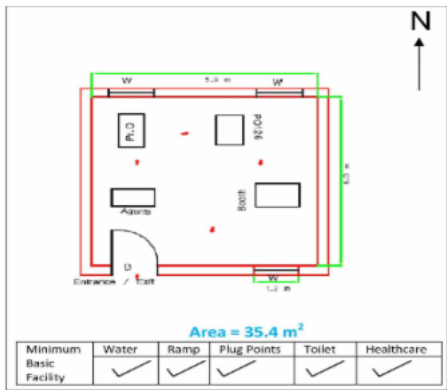

Google Map View

Polling Station Building Front View

Polling Station Front View

Cad View

Key MAP View

சட்டமன்றத் தொகுதியின் எண் மற்றும் பெயர் : 25-மைலாப்பூர்  
பிரிவு எண் மற்றும் பெயர் 1-மைலாப்பூர் புதிய வார்டு எண் 125 கைலாசபுரம் முதல் தெரு