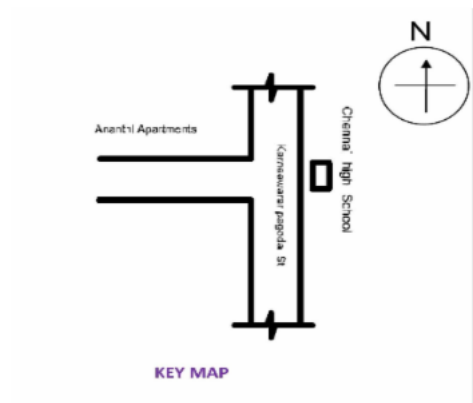

Google Map View

Polling Station Building Front View

ELEVATION

Polling Station Front View

ELEVATION

Cad View

Key MAP View

சட்டமன்றத் தொகுதியின் எண் மற்றும் பெயர் : 25-மைலாப்பூர்
பிரிவு எண் மற்றும் பெயர் 1-மைலாப்பூர் புதிய வார்டு எண் 125 ரூத்ர போர்டுபுரம்