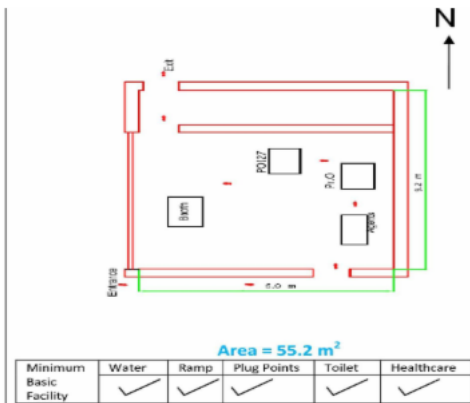

Google Map View

Polling Station Building Front View

ELEVATION

Polling Station Front View

ELEVATION

Cad View

Key MAP View

சட்டமன்றத் தொகுதியின் எண் மற்றும் பெயர் : 25-மைலாப்பூர்
பிரிவு எண் மற்றும் பெயர் 1-மைலாப்பூர் புதிய வார்டு எண் 125 ரூத்ர போர்டுபுரம்