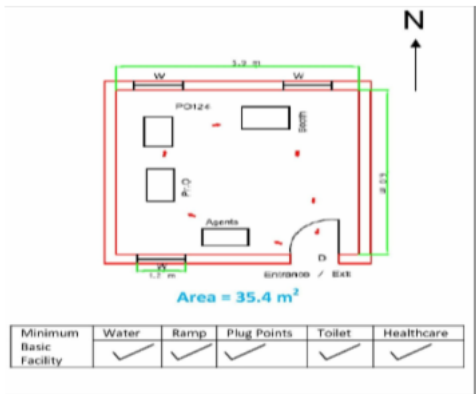

Google Map View

Polling Station Building Front View

Polling Station Front View

ELEVATION

ELEVATION

Cad View

Key MAP View

சட்டமன்றத் தொகுதியின் எண் மற்றும் பெயர் : 25-மைலாப்பூர்  
பிரிவு எண் மற்றும் பெயர் 1-மைலாப்பூர் புதிய வார்டு எண் 125 மீனாம்பாள்புரம்