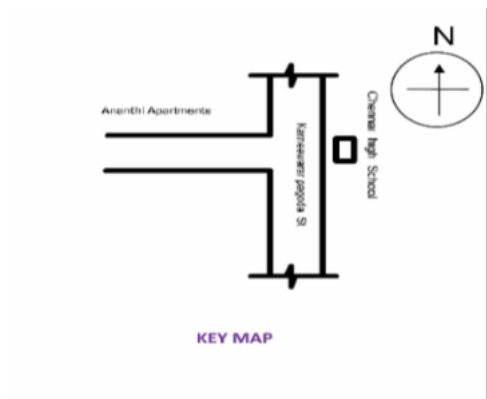

Google Map View

Polling Station Building Front View

Polling Station Front View

Cad View

Key MAP View

சட்டமன்றத் தொகுதியின் எண் மற்றும் பெயர் : 25-மைலாப்பூர்  
பிரிவு எண் மற்றும் பெயர் 1-மைலாப்பூர் புதிய வார்டு எண் 125 ஏகாம்பரம் தெரு