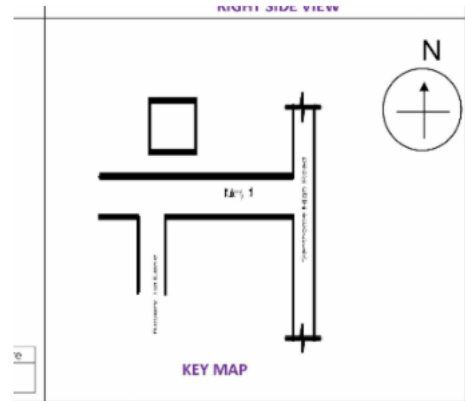

Google Map View

Polling Station Building Front View

Polling Station Front View

Cad View

Key MAP View

சட்டமன்றத் தொகுதியின் எண் மற்றும் பெயர் : 25-மைலாப்பூர்
பிரிவு எண் மற்றும் பெயர் 1-மைலாப்பூர் புதிய வார்டு எண் 125 ஏகாம்பரம் தெரு பி பிளாக்