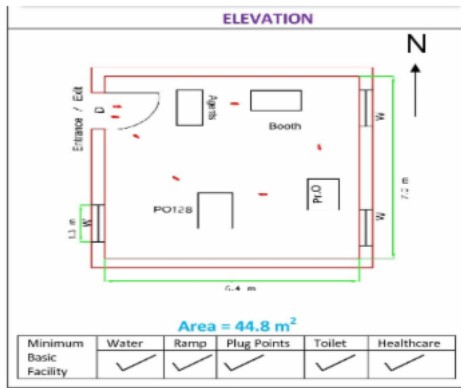

Google Map View

Polling Station Building Front View

Polling Station Front View

Cad View

Key MAP View

சட்டமன்றத் தொகுதியின் எண் மற்றும் பெயர் : 25-மைலாப்பூர்
பிரிவு எண் மற்றும் பெயர் 1-மைலாப்பூர் புதிய வார்டு எண் 125 ஏகாம்பரம் தெரு பி பிளாக்