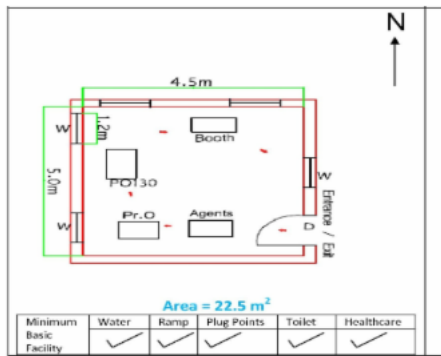

Google Map View

Polling Station Building Front View

Polling Station Front View

Cad View

Key MAP View

1 பெயர் : முகமதுஜபருல்லா தந்தை பெயர்: அப்துல்கரீம் வீட்டு எண் : 1 வயது : 76 பாலினம் : ஆண் Photo is available	RJE1744473	2 பெயர் : ஜைபுல்னிசா கணவர் பெயர்: முகமதுஜபருல்லா வீட்டு எண் : 1 வயது : 74 பாலினம் : பெண் Photo is available	RJE1754498	3 பெயர் : நீநாஸ்தஸ்னீம் தந்தை பெயர்: முகமதுஜபருல்லா வீட்டு எண் : 1 வயது : 41 பாலினம் : பெண் Photo is available	LWN2431740
4 பெயர் : நித்தேஷ் தந்தை பெயர்: ஜகதீசன் வீட்டு எண் : - வயது : 27 பாலினம் : ஆண் Photo is available	RJE1457035	5 பெயர் : மஞ்சபஷ்னி தந்தை பெயர்: ராதாகிருஷ்ணன் வீட்டு எண் : 2-5 வயது : 45 பாலினம் : பெண் Photo is available	RJE1268168	6 பெயர் : ராஜேஸ்வரி கணவர் பெயர்: கண்ணப்பன் வீட்டு எண் : 3 வயது : 83 பாலினம் : பெண் Photo is available	RJE1754506
7 பெயர் : ஜகதீசன் தந்தை பெயர்: கண்ணப்பன் வீட்டு எண் : 3 வயது : 55 பாலினம் : ஆண் Photo is available	LWN5699442	8 பெயர் : கற்பகம் கணவர் பெயர்: ஜகதீசன் வீட்டு எண் : 3 வயது : 51 பாலினம் : பெண் Photo is available	LWN5699491	9 பெயர் : சாந்தி கணவர் பெயர்: ரகு வீட்டு எண் : 4-9 வயது : 48 பாலினம் : பெண் Photo is available	RJE1268150
10 பெயர் : துவாரகாநாத் தந்தை பெயர்: கோபாலகிருஷ்ணன் வீட்டு எண் : 5 வயது : 68 பாலினம் : ஆண் Photo is available	LWN2425395	11 பெயர் : சித்ரா கணவர் பெயர்: ஜெயராமன் வீட்டு எண் : 5 வயது : 47 பாலினம் : பெண் Photo is available	RJE0840637	12 பெயர் : செல்வகுமரன் தந்தை பெயர்: அன்னப்பன் வீட்டு எண் : 5 வயது : 46 பாலினம் : ஆண் Photo is available	RJE0840199
13 பெயர் : மகராசி கணவர் பெயர்: தங்கஇசக்கி வீட்டு எண் : 5 வயது : 35 பாலினம் : பெண் Photo is available	RJE1086131	14 பெயர் : வசுமதி கணவர் பெயர்: மணிகண்டன் வீட்டு எண் : 5/11 வயது : 45 பாலினம் : பெண் Photo is available	LWN2878007	15 பெயர் : காஞ்சனாமாலா கணவர் பெயர்: சண்முகம் வீட்டு எண் : 7 வயது : 76 பாலினம் : பெண் Photo is available	RJE1754530
16 பெயர் : ஹேமலதா கணவர் பெயர்: வைத்திஸ்வரன் வீட்டு எண் : 7 வயது : 53 பாலினம் : பெண் Photo is available	RJE1754548	17 பெயர் : நடராஜன் தந்தை பெயர்: செங்கழனி வீட்டு எண் : 7 வயது : 51 பாலினம் : ஆண் Photo is available	LWN2429181	18 பெயர் : ஜெயலக்ஷ்மி கணவர் பெயர்: நடராஜன் வீட்டு எண் : 7 வயது : 48 பாலினம் : பெண் Photo is available	LWN1357482
19 பெயர் : பிரகாஷ் தந்தை பெயர்: கிருஷ்ணன் வீட்டு எண் : 7 வயது : 35 பாலினம் : ஆண் Photo is available	RJE1469154	20 பெயர் : தாமோதரன் - தந்தை பெயர்: நாகராஜன் வீட்டு எண் : 7 வயது : 32 பாலினம் : ஆண் Photo is available	RJE0782250	21 பெயர் : பிரியா தந்தை பெயர்: கிருஷ்ணன் வீட்டு எண் : 7 வயது : 30 பாலினம் : பெண் Photo is available	RJE1469162
22 பெயர் : ரேஷ்மா தந்தை பெயர்: தனசேகர் வீட்டு எண் : 74 வயது : 29 பாலினம் : பெண் Photo is available	RJE1494806	23 பெயர் : செளமியா தந்தை பெயர்: ராஜேந்திரன் வீட்டு எண் : 7 வயது : 26 பாலினம் : பெண் Photo is available	RJE1494657	24 பெயர் : லோகேஷ் தந்தை பெயர்: ராஜேந்திரன் வீட்டு எண் : 7 வயது : 25 பாலினம் : ஆண் Photo is available	RJE1494715
25 பெயர் : சுப்பிரமணியன் தந்தை பெயர்: கண்ணன் வீட்டு எண் : 7-5 வயது : 74 பாலினம் : ஆண் Photo is available	RJE0840280	26 பெயர் : ஆறுமுகம் தந்தை பெயர்: கோவிந்தசாமி வீட்டு எண் : - வயது : 51 பாலினம் : ஆண் Photo is available	RJE1465822	27 பெயர் : ராஜேஸ்வரி கணவர் பெயர்: ஆறுமுகம் வீட்டு எண் : - வயது : 47 பாலினம் : பெண் Photo is available	RJE1465814
S பெயர் : தீபா தந்தை பெயர்: பூமணி வீட்டு எண் : 7/6-25 வயது : 29 பாலினம் : பெண் Photo is available	RJE1463918	29 பெயர் : காவியா தந்தை பெயர்: ஆகஸ்டின் ஆரோக்கியராஜ் வீட்டு எண் : 7/27 வயது : 23 பாலினம் : பெண் Photo is available	RJE2002103	30 பெயர் : தனசேகர் தந்தை பெயர்: சாமி வீட்டு எண் : 7A வயது : 60 பாலினம் : ஆண் Photo is available	RJE0234468