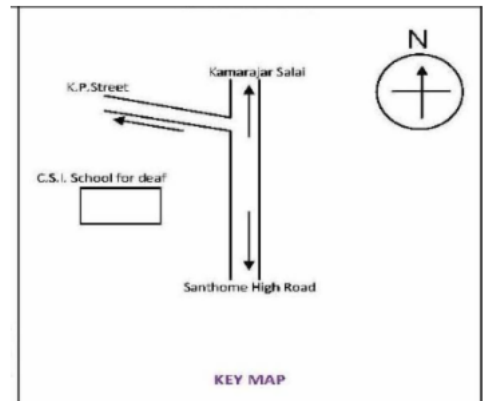

Google Map View

Polling Station Building Front View

Polling Station Front View

ELEVATION

ELEVATION

Cad View

Key MAP View

1 பெயர் : பொன்னி கணவர் பெயர்: முருகேசன் வீட்டு எண் : 1 வயது : 94 பாலினம் : பெண் Photo is available	RJE1268283	2 பெயர் : நசிமாபேகம் கணவர் பெயர்: முனீர்அகமது வீட்டு எண் : 1 வயது : 86 பாலினம் : பெண் Photo is available	LWN1497668	3 பெயர் : குணசுந்தரி கணவர் பெயர்: சுந்தர்ராஜன் வீட்டு எண் : 1 வயது : 69 பாலினம் : பெண் Photo is available	RJE0179598
4 பெயர் : தாமஸ் தந்தை பெயர்: மாத்யூஸ் வீட்டு எண் : 1 வயது : 69 பாலினம் : ஆண் Photo is available	LWN5993654	S 5 பெயர் : மு சந்திரராஜன் தந்தை பெயர்: முருகேசன் வீட்டு எண் : 1 வயது : 68 பாலினம் : ஆண் DELETED	RJE0078352	6 பெயர் : முத்து தந்தை பெயர்: வரதராஜன் வீட்டு எண் : 1 வயது : 67 பாலினம் : ஆண் Photo is available	LWN2277309
7 பெயர் : உமா கணவர் பெயர்: முத்து வீட்டு எண் : 1 வயது : 61 பாலினம் : பெண் Photo is available	LWN2277291	8 பெயர் : அழகுராஜ் தந்தை பெயர்: கங்கா வீட்டு எண் : 1 வயது : 59 பாலினம் : ஆண் Photo is available	RJE0603266	9 பெயர் : சாந்தி கணவர் பெயர்: தானப்பன் வீட்டு எண் : 1 வயது : 53 பாலினம் : பெண் Photo is available	RJE1159276
10 பெயர் : மஜ்ஹர்அஹமத் தந்தை பெயர்: முனீர்அஹமத் வீட்டு எண் : 1 வயது : 52 பாலினம் : ஆண் Photo is available	RJE0061416	11 பெயர் : ஷாயின் கணவர் பெயர்: மஜ்ஹர்அஹமத் வீட்டு எண் : 1 வயது : 45 பாலினம் : பெண் Photo is available	RJE0061424	12 பெயர் : மணிவண்ணன் தந்தை பெயர்: பன்னீர்செலர்வம் வீட்டு எண் : 1 வயது : 38 பாலினம் : ஆண் Photo is available	RJE0178020
13 பெயர் : ஷாஹிதா தாயின் பெயர்: ஹம்ஸாபீபி வீட்டு எண் : 1 வயது : 35 பாலினம் : பெண் Photo is available	RJE0532846	14 பெயர் : அரிஷ் தந்தை பெயர்: முத்து வீட்டு எண் : 1 வயது : 33 பாலினம் : ஆண் Photo is available	RJE0688192	15 பெயர் : சுமையா பேகம் தந்தை பெயர்: தமீம் அகமத் வீட்டு எண் : 1 வயது : 32 பாலினம் : பெண் Photo is available	RJE0749788
16 பெயர் : கொசியா பேகம் தாயின் பெயர்: ஷாகிதா பேகம் வீட்டு எண் : 1 வயது : 32 பாலினம் : பெண் Photo is available	RJE0688374	17 பெயர் : நிவேதிதா தந்தை பெயர்: முருகப்பன் வீட்டு எண் : 1 வயது : 30 பாலினம் : பெண் Photo is available	RJE1086487	18 பெயர் : பேபிராணி கணவர் பெயர்: கந்தசாமி வீட்டு எண் : 1-1 வயது : 51 பாலினம் : பெண் Photo is available	LWN1575208
19 பெயர் : ரஷீத் அஹமத் தந்தை பெயர்: தமீம் அஹமத் வீட்டு எண் : 1-1A வயது : 28 பாலினம் : ஆண் Photo is available	RJE1404219	20 பெயர் : அலமேலு கணவர் பெயர்: முருகப்பன் வீட்டு எண் : 1-6 வயது : 61 பாலினம் : பெண் Photo is available	LWN2423366	21 பெயர் : சங்கீதா தந்தை பெயர்: முருகப்பன் வீட்டு எண் : 1A வயது : 36 பாலினம் : பெண் Photo is available	RJE0449876
22 பெயர் : தமீம்அகமத் தந்தை பெயர்: முனீர்அகமத் வீட்டு எண் : 1-A-2 வயது : 64 பாலினம் : ஆண் Photo is available	LWN1575406	23 பெயர் : ஜாபர்பாஷா தந்தை பெயர்: முகம்மதுஉஸ்மான் வீட்டு எண் : 1-A-2 வயது : 63 பாலினம் : ஆண் Photo is available	LWN2424117	24 பெயர் : ஷாஹிதாபேகம் கணவர் பெயர்: ஜாபர்பாஷா வீட்டு எண் : 1-A-2 வயது : 59 பாலினம் : பெண் Photo is available	LWN5889779
25 பெயர் : யாகூப்அகமத் தந்தை பெயர்: முனீர்அகமத் வீட்டு எண் : 1-A-2 வயது : 56 பாலினம் : ஆண் Photo is available	LWN1578863	26 பெயர் : நர்கீஸ்பேகம் கணவர் பெயர்: தமீம்அகமத் வீட்டு எண் : 1-A-2 வயது : 55 பாலினம் : பெண் Photo is available	LWN1497676	27 பெயர் : பர்ஹானாபேகம் கணவர் பெயர்: யாகூப்அகமத் வீட்டு எண் : 1-A-2 வயது : 47 பாலினம் : பெண் Photo is available	LWN1497650
28 பெயர் : பால் தந்தை பெயர்: சம்பந்தம் வீட்டு எண் : 1-A-3 வயது : 56 பாலினம் : ஆண் Photo is available	LWN5685144	29 பெயர் : மெட்டில்பா கணவர் பெயர்: பால் வீட்டு எண் : 1-A-3 வயது : 53 பாலினம் : பெண் Photo is available	LWN5685201	30 பெயர் : பாபுஅலெக்சாண்டர் தந்தை பெயர்: அலெக்சாண்டர் வீட்டு எண் : 1-A-4 வயது : 53 பாலினம் : ஆண் Photo is available	LWN2429371