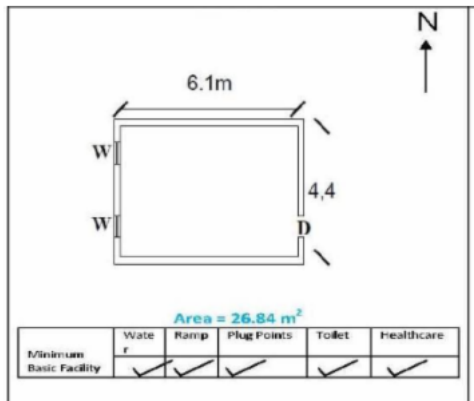

Google Map View

Polling Station Building Front View

Polling Station Front View

ELEVATION

ELEVATION

Cad View

Key MAP View

1 பெயர் : பொன்னி கணவர் பெயர்: முருகேசன் வீட்டு எண் : 1 வயது : 94 பாலினம் : பெண் Photo is available	RJE1268283	2 பெயர் : நசிமாபேகம் கணவர் பெயர்: முனீர்அகமது வீட்டு எண் : 1 வயது : 86 பாலினம் : பெண் Photo is available	LWN1497668	3 பெயர் : குணசுந்தரி கணவர் பெயர்: சுந்தர்ராஜன் வீட்டு எண் : 1 வயது : 69 பாலினம் : பெண் Photo is available	RJE0179598
4 பெயர் : தாமஸ் தந்தை பெயர்: மாத்யூஸ் வீட்டு எண் : 1 வயது : 69 பாலினம் : ஆண் Photo is available	LWN5993654	S 5 பெயர் : மு சந்திரராஜன் தந்தை பெயர்: முருகேசன் வீட்டு எண் : 1 வயது : 68 பாலினம் : ஆண் DELETED	RJE0078352	6 பெயர் : முத்து தந்தை பெயர்: வரதராஜன் வீட்டு எண் : 1 வயது : 67 பாலினம் : ஆண் Photo is available	LWN2277309
7 பெயர் : உமா கணவர் பெயர்: முத்து வீட்டு எண் : 1 வயது : 61 பாலினம் : பெண் Photo is available	LWN2277291	8 பெயர் : அழகுராஜ் தந்தை பெயர்: கங்கா வீட்டு எண் : 1 வயது : 59 பாலினம் : ஆண் Photo is available	RJE0603266	9 பெயர் : சாந்தி கணவர் பெயர்: தானப்பன் வீட்டு எண் : 1 வயது : 53 பாலினம் : பெண் Photo is available	RJE1159276
10 பெயர் : மஜ்ஹர்அஹமத் தந்தை பெயர்: முனீர்அஹமத் வீட்டு எண் : 1 வயது : 52 பாலினம் : ஆண் Photo is available	RJE0061416	11 பெயர் : ஷாயின் கணவர் பெயர்: மஜ்ஹர்அஹமத் வீட்டு எண் : 1 வயது : 45 பாலினம் : பெண் Photo is available	RJE0061424	12 பெயர் : மணிவண்ணன் தந்தை பெயர்: பன்னீர்செலர்வம் வீட்டு எண் : 1 வயது : 38 பாலினம் : ஆண் Photo is available	RJE0178020
13 பெயர் : ஷாஹிதா தாயின் பெயர்: ஹம்ஸாபீபி வீட்டு எண் : 1 வயது : 35 பாலினம் : பெண் Photo is available	RJE0532846	14 பெயர் : அரிஷ் தந்தை பெயர்: முத்து வீட்டு எண் : 1 வயது : 33 பாலினம் : ஆண் Photo is available	RJE0688192	15 பெயர் : சுமையா பேகம் தந்தை பெயர்: தமீம் அகமத் வீட்டு எண் : 1 வயது : 32 பாலினம் : பெண் Photo is available	RJE0749788
16 பெயர் : கொசியா பேகம் தாயின் பெயர்: ஷாகிதா பேகம் வீட்டு எண் : 1 வயது : 32 பாலினம் : பெண் Photo is available	RJE0688374	17 பெயர் : நிவேதிதா தந்தை பெயர்: முருகப்பன் வீட்டு எண் : 1 வயது : 30 பாலினம் : பெண் Photo is available	RJE1086487	18 பெயர் : பேபிராணி கணவர் பெயர்: கந்தசாமி வீட்டு எண் : 1-1 வயது : 51 பாலினம் : பெண் Photo is available	LWN1575208
19 பெயர் : ரஷீத் அஹமத் தந்தை பெயர்: தமீம் அஹமத் வீட்டு எண் : 1-1A வயது : 28 பாலினம் : ஆண் Photo is available	RJE1404219	20 பெயர் : அலமேலு கணவர் பெயர்: முருகப்பன் வீட்டு எண் : 1-6 வயது : 61 பாலினம் : பெண் Photo is available	LWN2423366	21 பெயர் : சங்கீதா தந்தை பெயர்: முருகப்பன் வீட்டு எண் : 1A வயது : 36 பாலினம் : பெண் Photo is available	RJE0449876
22 பெயர் : தமீம்அகமத் தந்தை பெயர்: முனீர்அகமத் வீட்டு எண் : 1-A-2 வயது : 64 பாலினம் : ஆண் Photo is available	LWN1575406	23 பெயர் : ஜாபர்பாஷா தந்தை பெயர்: முகம்மதுஉஸ்மான் வீட்டு எண் : 1-A-2 வயது : 63 பாலினம் : ஆண் Photo is available	LWN2424117	24 பெயர் : ஷாஹிதாபேகம் கணவர் பெயர்: ஜாபர்பாஷா வீட்டு எண் : 1-A-2 வயது : 59 பாலினம் : பெண் Photo is available	LWN5889779
25 பெயர் : யாகூப்அகமத் தந்தை பெயர்: முனீர்அகமத் வீட்டு எண் : 1-A-2 வயது : 56 பாலினம் : ஆண் Photo is available	LWN1578863	26 பெயர் : நர்கீஸ்பேகம் கணவர் பெயர்: தமீம்அகமத் வீட்டு எண் : 1-A-2 வயது : 55 பாலினம் : பெண் Photo is available	LWN1497676	27 பெயர் : பர்ஹானாபேகம் கணவர் பெயர்: யாகூப்அகமத் வீட்டு எண் : 1-A-2 வயது : 47 பாலினம் : பெண் Photo is available	LWN1497650
28 பெயர் : பால் தந்தை பெயர்: சம்பந்தம் வீட்டு எண் : 1-A-3 வயது : 56 பாலினம் : ஆண் Photo is available	LWN5685144	29 பெயர் : மெட்டில்பா கணவர் பெயர்: பால் வீட்டு எண் : 1-A-3 வயது : 53 பாலினம் : பெண் Photo is available	LWN5685201	30 பெயர் : பாபுஅலெக்சாண்டர் தந்தை பெயர்: அலெக்சாண்டர் வீட்டு எண் : 1-A-4 வயது : 53 பாலினம் : ஆண் Photo is available	LWN2429371