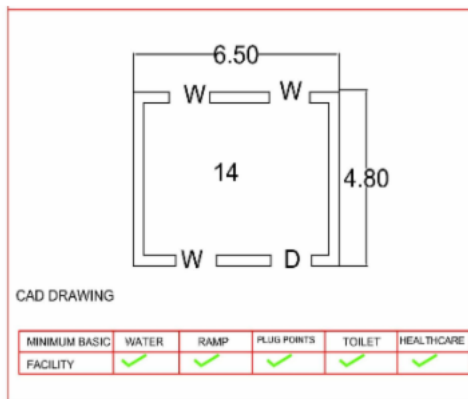

Google Map View

Polling Station Building Front View

ACTUAL PHOTOGRAPH OF POLLING STATION

Polling Station Front View

ACTUAL PHOTOGRAPH OF POLLING STATION

Cad View

Key MAP View

சட்டமன்றத் தொகுதியின் எண் மற்றும் பெயர் : 25-மைலாப்பூர்  
 பிரிவு எண் மற்றும் பெயர் 1-ஆழ்வார்பேட்டை புதிய வார்டு எண் 122 டி.டி.கே.சாலை ( பு.எண் 147 முதல் 556 வரை)  பாகம் எண் : 14