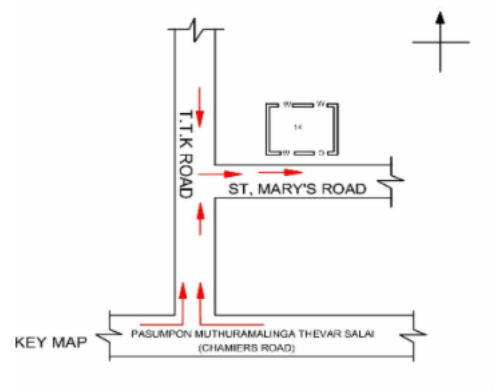

Google Map View

Polling Station Building Front View

ACTUAL PHOTOGRAPH OF POLLING STATION

Polling Station Front View

ACTUAL PHOTOGRAPH OF POLLING STATION

Cad View

Key MAP View

சட்டமன்றத் தொகுதியின் எண் மற்றும் பெயர் : 25-மைலாப்பூர்  
 பிரிவு எண் மற்றும் பெயர் 1-ஆழ்வார்பேட்டை புதிய வார்டு எண் 122 டி.டி.கே.சாலை ( பு.எண் 147 முதல் 556 வரை)  பாகம் எண் : 14