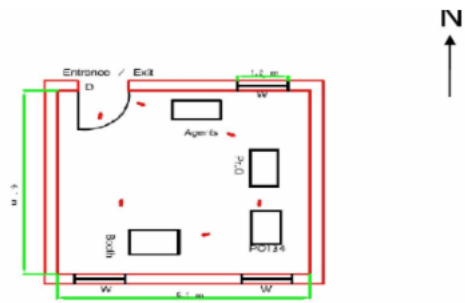

4. வாக்காளர்களின் எண்ணிக்கை

தொடங்கும் வரிசை எண்	முடியும் வரிசை எண்.	நிகர வாக்காளர்களின் எண்ணிக்கை			
		ஆண்	பெண்	மூன்றாம் பாலினம்	மொத்தம்
1	903	444	449	0	893

கையொப்பம்

Nazri Naksha

Google Map View

Polling Station Building Front View

ELEVATION

Polling Station Front View

ELEVATION

Cad View

Area = 37.21m²

Minimum Basic Facility	Water	Ramp	Plug Points	Toilet	Healthcare
	✓	✓	✓	✓	✓

Key MAP View

KEY MAP