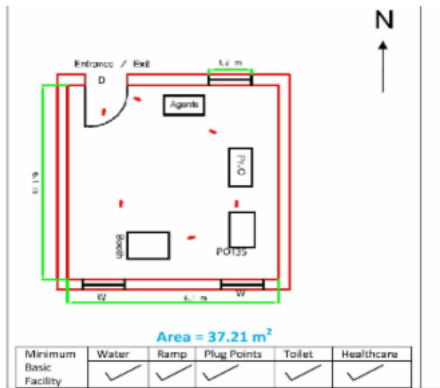

Polling Station Front View

ELEVATION

ELEVATION

Cad View

Key MAP View

சட்டமன்றத் தொகுதியின் எண் மற்றும் பெயர் : 25-மைலாப்பூர்
பிரிவு எண் மற்றும் பெயர் 1-மைலாப்பூர் புதிய வார்டு எண் 125 பிரசன்ன வினாயகர் கோயில் தெரு