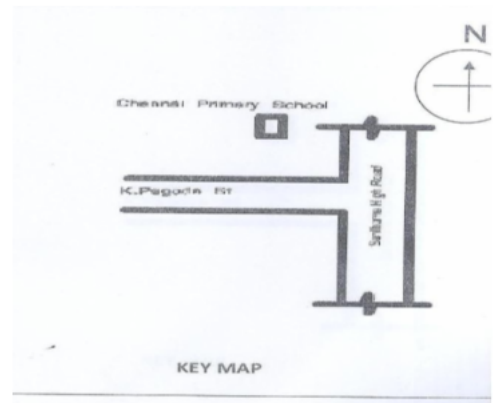

Cad View

Key MAP View