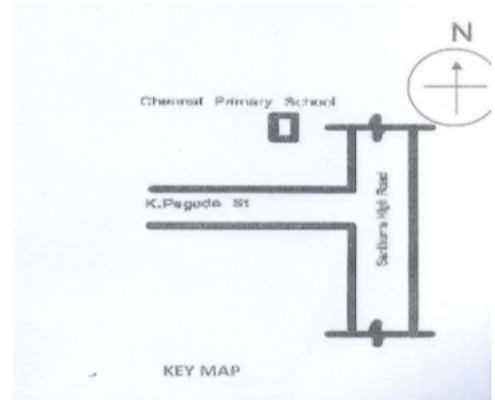

Key MAP View