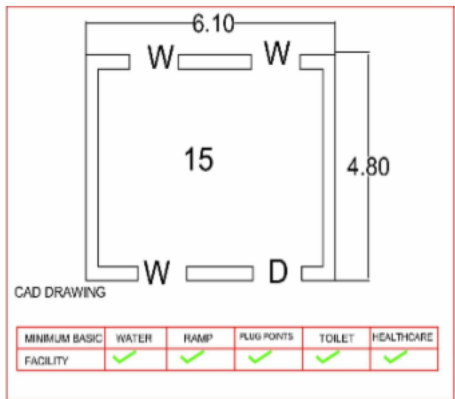

Google Map View

Polling Station Building Front View

ACTUAL PHOTOGRAPH OF POLLING STATION

Polling Station Front View

ACTUAL PHOTOGRAPH OF POLLING STATION

Cad View

Key MAP View

சட்டமன்றத் தொகுதியின் எண் மற்றும் பெயர் : 25-மைலாப்பூர்  
பிரிவு எண் மற்றும் பெயர் 1-ஆழ்வார்பேட்டை புதிய வார்டு எண் 122 ஸ்ரீ ராம் நகர் தெற்கு தெரு