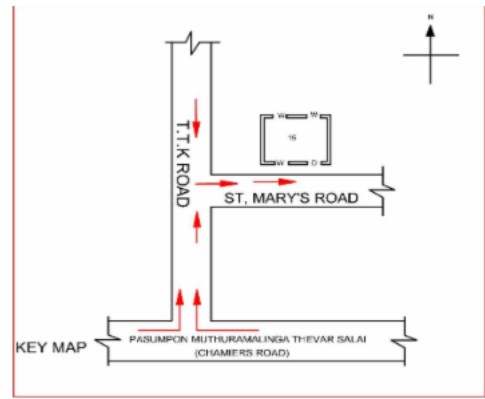

Google Map View

Polling Station Building Front View

ACTUAL PHOTOGRAPH OF POLLING STATION

Polling Station Front View

ACTUAL PHOTOGRAPH OF POLLING STATION

Cad View

Key MAP View

சட்டமன்றத் தொகுதியின் எண் மற்றும் பெயர் : 25-மைலாப்பூர்  
பிரிவு எண் மற்றும் பெயர் 1-ஆழ்வார்பேட்டை புதிய வார்டு எண் 122 ஸ்ரீ ராம் நகர் தெற்கு தெரு

சட்டமன்றத் தொகுதியின் எண் மற்றும் பெயர் : 25-மைலாப்பூர்  
பிரிவு எண் மற்றும் பெயர் 1-ஆழ்வார்பேட்டை புதிய வார்டு எண் 122 ஸ்ரீ ராம் நகர் தெற்கு தெரு

 பாகம் எண் : 15