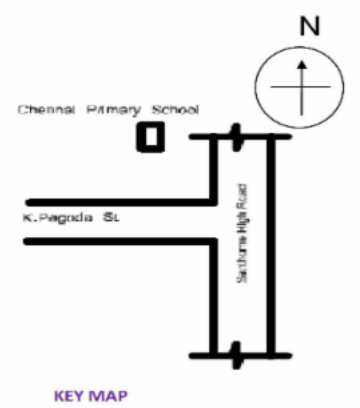

**3. வாக்குச் சாவடியின் விவரங்கள்**

<b>வாக்குச் சாவடியின் எண் மற்றும் பெயர் :</b> 150 - சென்னை துவக்கபள்ளி,,2,காமராஜர் சாலை,நொச்சிசுப்பம்,சென்னை-600004	<b>வாக்குச் சாவடியின் வகைப்பாடு (ஆண்/பெண்/பொது)</b>	பொது
<b>வாக்குச் சாவடியின் முகவரி :</b> சென்னை துவக்கபள்ளி,,2,காமராஜர் சாலை,நொச்சிசுப்பம்,சென்னை-600004	<b>துணை வாக்குச் சாவடிகளின் எண்ணிக்கை :</b>	0

ELEVATION

Polling Station Front View

ELEVATION

Cad View

Key MAP View

சட்டமன்றத் தொகுதியின் எண் மற்றும் பெயர் : 25-மைலாப்பூர்  
பிரிவு எண் மற்றும் பெயர் 1-சாந்தோம் புதிய வார்டு எண் 125 நொச்சிகுப்பம் குடிசைகள்