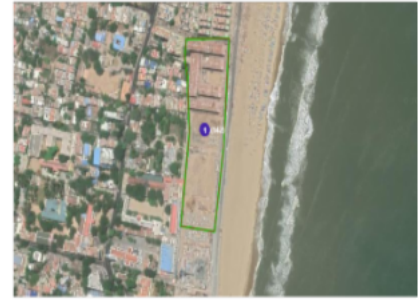

Google Map View