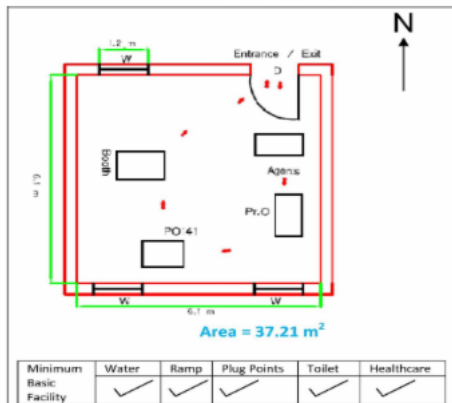

**4. வாக்காளர்களின் எண்ணிக்கை**

தொடங்கும் வரிசை எண்	முடியும் வரிசை எண்.	நிகர வாக்காளர்களின் எண்ணிக்கை			
		ஆண்	பெண்	மூன்றாம் பாலினம்	மொத்தம்
1	830	398	432	0	830

கையொப்பம்

Nazri Naksha

Google Map View

Polling Station Building Front View

ELEVATION

Polling Station Front View

ELEVATION

Cad View

Key MAP View

சட்டமன்றத் தொகுதியின் எண் மற்றும் பெயர் : 25-மைலாப்பூர்  
பிரிவு எண் மற்றும் பெயர் 1-சாந்தோம் புதிய வார்டு எண் 125 நொச்சிகுப்பம் குடிசைகள்