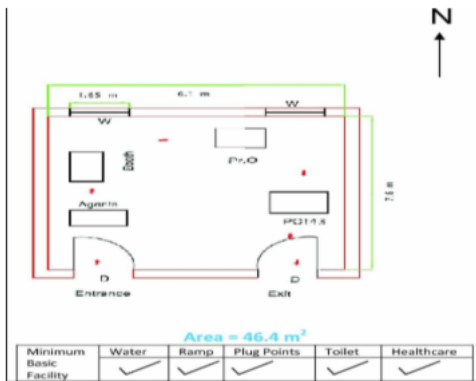

Google Map View

Polling Station Building Front View

ELEVATION

Polling Station Front View

ELEVATION

Cad View

Key MAP View

1 பெயர் : செளந்தராஜன் தந்தை பெயர் : ஏகாம்பரம் வீட்டு எண் : 1 வயது : 50 பாலினம் : ஆண் Photo is available	RJE0178749	2 பெயர் : அமுதா கணவர் பெயர் : செளந்தராஜன் வீட்டு எண் : 1 வயது : 44 பாலினம் : பெண் Photo is available	RJE0178731	3 பெயர் : சாமுவேல் ஃப்லோய்ட் பால் தந்தை பெயர் : பால் ரத்னா குமார் வீட்டு எண் : 3 வயது : 22 பாலினம் : ஆண் Photo is available	RJE2110773
S2 4 பெயர் : டல்சி பிரட்டிக் கணவர் பெயர் : பிரட்டிக் வீட்டு எண் : 3-1 வயது : 74 பாலினம் : பெண் Photo is available	RJE1880178	5 பெயர் : வில்லியம்ஸ்சிடேவிட் தந்தை பெயர் : பால்டேவிட் வீட்டு எண் : 3-2 வயது : 94 பாலினம் : ஆண் Photo is available	LWN2476950	6 பெயர் : பீட்டர்மேஷ்குமார் தந்தை பெயர் : வில்லியம்ஸ் வீட்டு எண் : 3-2 வயது : 64 பாலினம் : ஆண் Photo is available	RJE0147421
7 பெயர் : பால்ரத்தினகுமார் தந்தை பெயர் : வில்லியம்ஸ் வீட்டு எண் : 3-2 வயது : 54 பாலினம் : ஆண் Photo is available	RJE1880186	8 பெயர் : இவான்ஜிலின் கணவர் பெயர் : பால்ரத்தினகுமார் வீட்டு எண் : 3-2 வயது : 54 பாலினம் : பெண் Photo is available	RJE0147439	9 பெயர் : அனுபூர் தந்தை பெயர் : அய்யப்பன் வீட்டு எண் : 3-100 வயது : 34 பாலினம் : பெண் Photo is available	RJE1383330
10 பெயர் : சாஜிதா கணவர் பெயர் : பாருக் வீட்டு எண் : 4 வயது : 41 பாலினம் : பெண் Photo is available	RJE0607986	11 பெயர் : மெர்வின் இதரர் பெயர் : ஜூலா ஷெரின் வீட்டு எண் : 4/7 வயது : 37 பாலினம் : ஆண் Photo is available	RJE2039980	12 பெயர் : அந்தோணி அன்புராஜ் தந்தை பெயர் : புதுமைகண் வீட்டு எண் : 5 வயது : 56 பாலினம் : ஆண் Photo is available	RJE0071407
13 பெயர் : ஆரோக்கிய ஜோஸ்பின் மனோகரி கணவர் பெயர் : அந்தோணி அன்புராஜ் வீட்டு எண் : 5 வயது : 55 பாலினம் : பெண் Photo is available	RJE0071415	14 பெயர் : செல்வலட்சுமி தந்தை பெயர் : சுப்பிரமணியன் வீட்டு எண் : 5 வயது : 35 பாலினம் : பெண் Photo is available	RJE0973552	15 பெயர் : முஹம்மத் சமீர் ஸாக்ருநேந் தந்தை பெயர் : ஸாக்ருநேந் போந்நா காதர் வீட்டு எண் : 5 வயது : 26 பாலினம் : ஆண் Photo is available	RJE2089084
16 பெயர் : நளம் ஃபர்தீன் தந்தை பெயர் : அஹமது சிராஜுதீன் வீட்டு எண் : 6 வயது : 27 பாலினம் : ஆண் Photo is available	RJE1442482	17 பெயர் : ஷகாருதீன் தந்தை பெயர் : காதர் வீட்டு எண் : 6-5 வயது : 51 பாலினம் : ஆண் Photo is available	LWN5623350	18 பெயர் : பெனாசிர் கணவர் பெயர் : ஷகாருதீன் வீட்டு எண் : 6-5 வயது : 50 பாலினம் : பெண் Photo is available	LWN5623400
19 பெயர் : பிரீத்தி கணவர் பெயர் : குமரன் வீட்டு எண் : 6-7 வயது : 34 பாலினம் : பெண் Photo is available	RJE1271493	20 பெயர் : ராஸிதா பேகம் கணவர் பெயர் : அஹமது சிராஜுதீன் வீட்டு எண் : 6-112 வயது : 53 பாலினம் : பெண் Photo is available	RJE1423581	21 பெயர் : ஷீலா ஜோஸ் மேரி கணவர் பெயர் : டேவிட் ராஜ் வீட்டு எண் : 7 வயது : 59 பாலினம் : பெண் Photo is available	RJE1163369
22 பெயர் : டே ஜூலா ஷெரின் தந்தை பெயர் : மேர்வீந் ஜே வீட்டு எண் : 7 வயது : 36 பாலினம் : பெண் Photo is available	RJE1090844	23 பெயர் : டேவிட்ராஜ் தந்தை பெயர் : பாலையா வீட்டு எண் : 7-2 வயது : 67 பாலினம் : ஆண் Photo is available	RJE1880194	24 பெயர் : லதா கணவர் பெயர் : செந்தில் நாதன் வீட்டு எண் : 8 வயது : 59 பாலினம் : பெண் Photo is available	RJE2029742
25 பெயர் : ரம்யா ரகுநாதன் தந்தை பெயர் : ரகுநாதன் ரங்கராஜன் வீட்டு எண் : 8 வயது : 38 பாலினம் : பெண் Photo is available	RJE1569581	S 26 பெயர் : ரெஜியாதம்புராஜ் கணவர் பெயர் : தம்புராஜ் வீட்டு எண் : 8-8 வயது : 93 பாலினம் : பெண் Photo is available	RJE1880228	27 பெயர் : அசோக் தந்தை பெயர் : தம்புராஜ் வீட்டு எண் : 8-3 வயது : 71 பாலினம் : ஆண் Photo is available	RJE0071076
28 பெயர் : விஜயராணி கணவர் பெயர் : அசோக் வீட்டு எண் : 8-3 வயது : 60 பாலினம் : பெண் Photo is available	LWN2477123	29 பெயர் : சூப்பா தந்தை பெயர் : அசோக் வீட்டு எண் : 8-3 வயது : 40 பாலினம் : பெண் Photo is available	LWN2478519	30 பெயர் : அருண்மம்புராஜ் தந்தை பெயர் : அசோக் வீட்டு எண் : 8-3 வயது : 39 பாலினம் : ஆண் Photo is available	LWN2477115