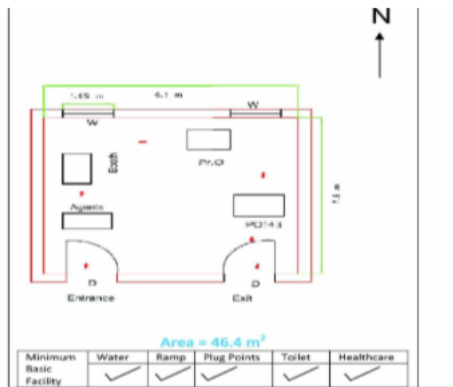

Cad View

Key MAP View