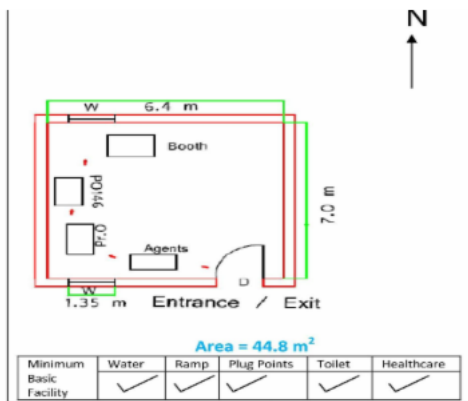

Google Map View

Polling Station Building Front View

Polling Station Front View

ELEVATION

ELEVATION

Cad View

Key MAP View

1 பெயர் : நீலா கணவர் பெயர்: மணி வீட்டு எண் : 22/16 வயது : 56 பாலினம் : பெண் Photo is available	RJE1795301	2 பெயர் : நரினா தந்தை பெயர்: ராம் குமார் வீட்டு எண் : 22/16 வயது : 27 பாலினம் : பெண் Photo is available	RJE2042612	3 பெயர் : இ திய்யா தந்தை பெயர்: பீ இளங்கோ வீட்டு எண் : 31 வயது : 24 பாலினம் : பெண் Photo is available	RJE2002772
4 பெயர் : ரத்னா கணவர் பெயர்: முத்துராஜ் வீட்டு எண் : 97 வயது : 39 பாலினம் : பெண் Photo is available	RJE1164086	5 பெயர் : சஞ்சனா தந்தை பெயர்: சுந்தரவேலு வீட்டு எண் : 97 வயது : 28 பாலினம் : பெண் Photo is available	RJE1343649	6 பெயர் : பிரசன்னா தாயின் பெயர்: திலகவதி வீட்டு எண் : 97-1 வயது : 44 பாலினம் : ஆண் Photo is available	RJE0974527
7 பெயர் : சந்திரமோகன் தந்தை பெயர்: பூநீராமு வீட்டு எண் : 97-2 வயது : 66 பாலினம் : ஆண் Photo is available	LWN2524700	S 8 பெயர் : முத்துராக்கு தந்தை பெயர்: சித்திரைசாமி வீட்டு எண் : 97-4-2 வயது : 71 பாலினம் : பெண் DELETED	LWN2531218	S 9 பெயர் : செல்வி கணவர் பெயர்: மாறி வீட்டு எண் : 97-4-2 வயது : 51 பாலினம் : பெண் DELETED	LWN2529964
10 பெயர் : கோதண்டன் தந்தை பெயர்: குப்புசாமி வீட்டு எண் : 97-5 வயது : 71 பாலினம் : ஆண் Photo is available	RJE1794403	11 பெயர் : கனகவள்ளி கணவர் பெயர்: கோதண்டன் வீட்டு எண் : 97-5 வயது : 66 பாலினம் : பெண் Photo is available	RJE1794411	12 பெயர் : நித்தியகுமார் தந்தை பெயர்: கோதண்டன் வீட்டு எண் : 97-5 வயது : 45 பாலினம் : ஆண் Photo is available	RJE1794429
13 பெயர் : கங்காதரன் தந்தை பெயர்: காலப்பன் வீட்டு எண் : 97-6 வயது : 76 பாலினம் : ஆண் Photo is available	RJE1794437	14 பெயர் : ஹரிதாஸ் தந்தை பெயர்: கங்காதரன் வீட்டு எண் : 97-6 வயது : 51 பாலினம் : ஆண் Photo is available	RJE1794452	15 பெயர் : சுஜாதா தந்தை பெயர்: கங்காதரன் வீட்டு எண் : 97-6 வயது : 49 பாலினம் : பெண் Photo is available	LWN1635390
16 பெயர் : சுபாஷினி தந்தை பெயர்: கங்காதரன் வீட்டு எண் : 97-6 வயது : 47 பாலினம் : பெண் Photo is available	RJE1794460	17 பெயர் : அருண்தாஸ் தந்தை பெயர்: கங்காதரன் வீட்டு எண் : 97-6 வயது : 45 பாலினம் : ஆண் Photo is available	LWN5776695	18 பெயர் : பாபுஹரிகரன் தந்தை பெயர்: கங்காதரன் வீட்டு எண் : 97-6 வயது : 42 பாலினம் : ஆண் Photo is available	LWN1577352
19 பெயர் : செல்வகுமார் தந்தை பெயர்: துரைசாமி வீட்டு எண் : 97-7 வயது : 70 பாலினம் : ஆண் Photo is available	RJE1794478	20 பெயர் : வாசுகி கணவர் பெயர்: செல்வகுமார் வீட்டு எண் : 97-7 வயது : 60 பாலினம் : பெண் Photo is available	RJE1794486	21 பெயர் : ராஜேஸ் குமார் தந்தை பெயர்: செல்வகுமார் வீட்டு எண் : 97-7 வயது : 40 பாலினம் : ஆண் Photo is available	LWN2524874
22 பெயர் : ரமணி தந்தை பெயர்: ராமசாமி வீட்டு எண் : 97-8 வயது : 71 பாலினம் : பெண் Photo is available	RJE1794494	23 பெயர் : குமரன் தந்தை பெயர்: சங்கர் வீட்டு எண் : 97-9 வயது : 28 பாலினம் : ஆண் Photo is available	RJE1529510	24 பெயர் : பவானி கணவர் பெயர்: சங்கர் வீட்டு எண் : 97-9-1 வயது : 54 பாலினம் : பெண் Photo is available	RJE1794510
25 பெயர் : மதியழகன் தந்தை பெயர்: ராஜி வீட்டு எண் : 97-10-1 வயது : 58 பாலினம் : ஆண் Photo is available	RJE1794528	26 பெயர் : மகேஸ்வரி கணவர் பெயர்: மதியழகன் வீட்டு எண் : 97-10-1 வயது : 51 பாலினம் : பெண் Photo is available	LWN1635820	27 பெயர் : மகேஸ்வரி கணவர் பெயர்: சுந்தரமூர்த்தி வீட்டு எண் : 97-11 வயது : 69 பாலினம் : பெண் Photo is available	LWN5623665
28 பெயர் : கிருஷ்ணன் தந்தை பெயர்: சண்முகவேல் வீட்டு எண் : 97-12 வயது : 61 பாலினம் : ஆண் Photo is available	RJE1794536	29 பெயர் : சுபர்னா கணவர் பெயர்: ஆல்பர்ட் வீட்டு எண் : 97-13 வயது : 52 பாலினம் : பெண் Photo is available	LWN5776851	E 30 பெயர் : மாறன் தந்தை பெயர்: அருள்பென் வீட்டு எண் : 97-13 வயது : 52 பாலினம் : ஆண் DELETED	LWN4152393