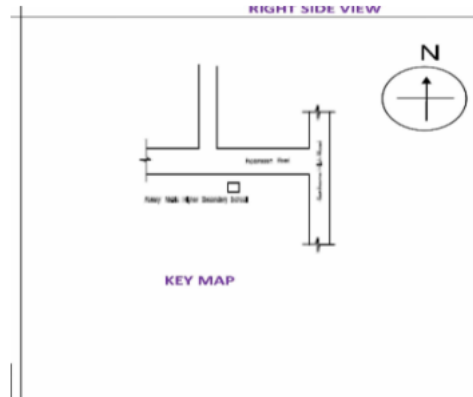

Cad View

Key MAP View