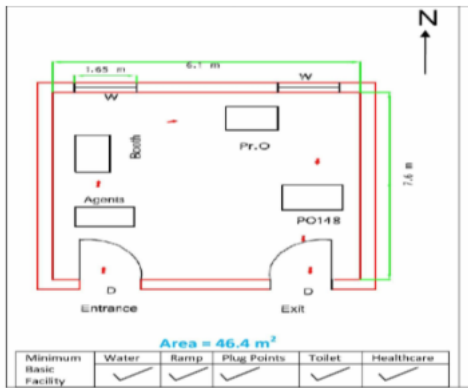

Google Map View

Polling Station Building Front View

Polling Station Front View

Cad View

Key MAP View

1 பெயர் : குப்புசாமி தந்தை பெயர்: கந்தசாமி வீட்டு எண் : 1 வயது : 55 பாலினம் : ஆண்	LWN2503803 Photo is available	2 பெயர் : தேவி கணவர் பெயர்: குப்புசாமி வீட்டு எண் : 1 வயது : 45 பாலினம் : பெண்	LWN2503795 Photo is available	3 பெயர் : செல்வராஜ் தந்தை பெயர்: அப்பாவு வீட்டு எண் : 2 வயது : 58 பாலினம் : ஆண்	LWN5898259 Photo is available
4 பெயர் : வினோதகுமார் தந்தை பெயர்: நாராயணன் வீட்டு எண் : 2 வயது : 56 பாலினம் : ஆண்	RJE1091925 Photo is available	5 பெயர் : நசந்த குமார் தந்தை பெயர்: சம்மந்தம் வீட்டு எண் : 2-16 வயது : 66 பாலினம் : ஆண்	RJE1343896 Photo is available	6 பெயர் : லீலா கணவர் பெயர்: சம்பத்தகுமார் வீட்டு எண் : 3 வயது : 66 பாலினம் : பெண்	RJE0975839 Photo is available
7 பெயர் : பாலசுப்பிரமணியன் தந்தை பெயர்: ஜெகந்நாதன் வீட்டு எண் : 3 வயது : 53 பாலினம் : ஆண்	RJE0699819 Photo is available	8 பெயர் : பாக்கியலட்சுமி கணவர் பெயர்: ராஜேஷ் வீட்டு எண் : 3 வயது : 50 பாலினம் : பெண்	RJE0975847 Photo is available	9 பெயர் : சுகன்யா கணவர் பெயர்: கார்த்திகேயன் வீட்டு எண் : 3 வயது : 43 பாலினம் : பெண்	RJE0976191 Photo is available
10 பெயர் : கார்த்திகேயன் தந்தை பெயர்: சம்பத்தகுமார் வீட்டு எண் : 3-1 வயது : 47 பாலினம் : ஆண்	KRC2346567 Photo is available	11 பெயர் : மோகன்ரஞ்சன் தந்தை பெயர்: நடராஜன் வீட்டு எண் : 3-3 வயது : 78 பாலினம் : ஆண்	LWN1357946 Photo is available	12 பெயர் : சங்கர்கணேஸ் தந்தை பெயர்: மோகன்ரஞ்சன் வீட்டு எண் : 3-3 வயது : 47 பாலினம் : ஆண்	LWN1247170 Photo is available
13 பெயர் : பதம் தந்தை பெயர்: மாங்கிலால் வீட்டு எண் : 4 வயது : 65 பாலினம் : ஆண்	RJE1797612 Photo is available	14 பெயர் : மீனா கணவர் பெயர்: பதம் வீட்டு எண் : 4 வயது : 63 பாலினம் : பெண்	RJE1797620 Photo is available	15 பெயர் : வந்தனா தந்தை பெயர்: பதம் வீட்டு எண் : 4 வயது : 40 பாலினம் : பெண்	LWN2511111 Photo is available
16 பெயர் : நசிமா நல்லீன் தந்தை பெயர்: நெளசாத் அலி வீட்டு எண் : 4-8 வயது : 28 பாலினம் : பெண்	RJE1343854 Photo is available	17 பெயர் : பூஷ்ணசந்து தந்தை பெயர்: பதம்சந்து வீட்டு எண் : 5 வயது : 35 பாலினம் : ஆண்	RJE0976159 Photo is available	18 பெயர் : விஜயலட்சுமி - தந்தை பெயர்: சீனிவேல் வீட்டு எண் : 6 வயது : 36 பாலினம் : பெண்	RJE0699959 Photo is available
19 பெயர் : சசி பிரியா - தந்தை பெயர்: சீனிவேல் வீட்டு எண் : 6 வயது : 34 பாலினம் : பெண்	RJE0699942 Photo is available	20 பெயர் : சும்சுதீன் தந்தை பெயர்: பசிர் அகமது வீட்டு எண் : 6 வயது : 33 பாலினம் : ஆண்	RJE0537118 Photo is available	21 பெயர் : சீனிவேல் தந்தை பெயர்: முத்தையன் வீட்டு எண் : 6-1 வயது : 70 பாலினம் : ஆண்	RJE0214544 Photo is available
22 பெயர் : காளீஸ்வரி கணவர் பெயர்: சீனிவேல் வீட்டு எண் : 6-61 வயது : 59 பாலினம் : பெண்	RJE1797638 Photo is available	23 பெயர் : கிருத்திகா தந்தை பெயர்: சீனிவேல் வீட்டு எண் : 6-61 வயது : 28 பாலினம் : பெண்	RJE1272673 Photo is available	24 பெயர் : ஹபீமுமத் தந்தை பெயர்: முகமதுஉசேன் . வீட்டு எண் : 7 வயது : 46 பாலினம் : ஆண்	RJE0305375 Photo is available
25 பெயர் : க்ரிஸ்டோபர் தந்தை பெயர்: மோசை வீட்டு எண் : 7 வயது : 43 பாலினம் : ஆண்	RJE1183409 Photo is available	26 பெயர் : அகமத்பாத்திமா கணவர் பெயர்: ஹபீமுமகத் . வீட்டு எண் : 7 வயது : 37 பாலினம் : பெண்	RJE0305276 Photo is available	27 பெயர் : சரண்யாதேவி தந்தை பெயர்: டில்லி வீட்டு எண் : 7 வயது : 35 பாலினம் : பெண்	RJE0179135 Photo is available
28 பெயர் : உமாபதி தந்தை பெயர்: ரத்தினம் வீட்டு எண் : 7-1 வயது : 69 பாலினம் : ஆண்	RJE1797646 Photo is available	29 பெயர் : உமாதேவி கணவர் பெயர்: உமாபதி வீட்டு எண் : 7-1 வயது : 67 பாலினம் : பெண்	RJE1797653 Photo is available	30 பெயர் : கார்த்திக் தந்தை பெயர்: உமாபதி வீட்டு எண் : 7-1 வயது : 43 பாலினம் : ஆண்	LWN1598721 Photo is available