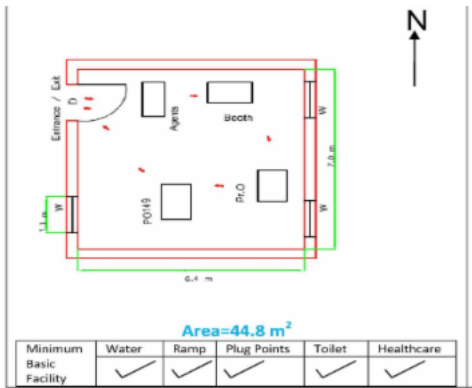

Google Map View

Polling Station Building Front View

Polling Station Front View

Cad View

Key MAP View

1 பெயர் : ஷரியா ஸ்ரீனிவாசன் தாயின் பெயர் : சந்தியா வீட்டு எண் : 1A வயது : 37 பாலினம் : பெண் Photo is available	RJE0237115	2 பெயர் : மலங் ஷாஆஇப பீன் ஹயாத் இதரர் பெயர் : ஸபாஹ் அக்தர் வீட்டு எண் : 1டீ, லலிதா நாகர, வயது : 53 பாலினம் : ஆண் Photo is available	RJE1573633	3 பெயர் : பத்மினிராவ் கணவர் பெயர் : ரமேஷ்ராவ் வீட்டு எண் : 2 வயது : 76 பாலினம் : பெண் Photo is available	RJE0792812
4 பெயர் : கௌசிக்ரமேஷ் தந்தை பெயர் : ரமேஷ்ராவ் வீட்டு எண் : 2 வயது : 46 பாலினம் : ஆண் Photo is available	RJE0792820	5 பெயர் : தீபா கணவர் பெயர் : கௌசிக் வீட்டு எண் : 2 வயது : 42 பாலினம் : பெண் Photo is available	RJE0976373	6 பெயர் : ராஜா தந்தை பெயர் : முத்து வீட்டு எண் : 2/1 2,2வது தளம் வயது : 56 பாலினம் : ஆண் Photo is available	RJE2090843
7 பெயர் : கிரிஜா கணவர் பெயர் : நரசிம்மன் வீட்டு எண் : 2டீ வயது : 74 பாலினம் : பெண் Photo is available	RJE1990118	8 பெயர் : கவீதா கணவர் பெயர் : ஆனந்தன் வீட்டு எண் : 2b வயது : 48 பாலினம் : பெண் Photo is available	RJE0703223	9 பெயர் : ஹரிணி தீபிகா தந்தை பெயர் : விஸ்வநாதன் வீட்டு எண் : 3 வயது : 32 பாலினம் : பெண் Photo is available	RJE1092204
10 பெயர் : ஜோதஸ்ணா தந்தை பெயர் : ராமசந்திரா வீட்டு எண் : 3 வயது : 31 பாலினம் : பெண் Photo is available	RJE1125988	11 பெயர் : பாலசுப்பிரமணியன் தந்தை பெயர் : சண்முகம் வீட்டு எண் : 3 வயது : 30 பாலினம் : ஆண் Photo is available	RJE0976399	12 பெயர் : லோகேஷ் தந்தை பெயர் : கிருஷ்ணா மூர்த்தி வீட்டு எண் : 3 வயது : 24 பாலினம் : ஆண் Photo is available	RJE1999606
13 பெயர் : சண்முகம் தந்தை பெயர் : முத்துமேநாட்டு பிள்ளை வீட்டு எண் : 3-1 வயது : 60 பாலினம் : ஆண் Photo is available	RJE1804863	14 பெயர் : மணிமேகலை கணவர் பெயர் : சண்முகம் வீட்டு எண் : 3-1 வயது : 48 பாலினம் : பெண் Photo is available	RJE1804871	15 பெயர் : பூவேந்தன் தந்தை பெயர் : சண்முகம் வீட்டு எண் : 3 / 1 வயது : 27 பாலினம் : ஆண் Photo is available	RJE1501212
16 பெயர் : சுப்பிரமணியன்சுவாமி தந்தை பெயர் : சீத்தாராமன் வீட்டு எண் : 3-2 வயது : 88 பாலினம் : ஆண் Photo is available	LWN5791215	17 பெயர் : சந்திரிகா கணவர் பெயர் : ராமசேஷன் வீட்டு எண் : 3-16/25 வயது : 53 பாலினம் : பெண் Photo is available	RJE1552918	18 பெயர் : வெங்கடரமணன் தந்தை பெயர் : ராமசேஷன் வீட்டு எண் : 3-16/25 வயது : 29 பாலினம் : ஆண் Photo is available	RJE1552900
19 பெயர் : ராதா தந்தை பெயர் : ராமசேஷன் வீட்டு எண் : 3-16/25 வயது : 25 பாலினம் : பெண் Photo is available	RJE1552884	20 பெயர் : ஸ்ரீவித்யா கணவர் பெயர் : பார்த்தசாரதி வீட்டு எண் : 4 வயது : 50 பாலினம் : பெண் Photo is available	LWN2297042	21 பெயர் : பால் தந்தை பெயர் : துரைராஜ் வீட்டு எண் : 5 வயது : 80 பாலினம் : ஆண் Photo is available	RJE0456715
22 பெயர் : இராம்தாஸ் இராமேசுவர் தந்தை பெயர் : வெங்கடராமன் வீட்டு எண் : 5 வயது : 73 பாலினம் : ஆண் Photo is available	RJE1126010	23 பெயர் : சுவாமிநாதன் - தந்தை பெயர் : வேணுகோபாலன் வீட்டு எண் : 5 வயது : 63 பாலினம் : ஆண் Photo is available	RJE0773713	24 பெயர் : வளனரசு தந்தை பெயர் : மரியான் வீட்டு எண் : 5 வயது : 62 பாலினம் : ஆண் Photo is available	RJE0845073
25 பெயர் : சித்ரா கணவர் பெயர் : சுவாமிநாதன் வீட்டு எண் : 5 வயது : 58 பாலினம் : பெண் Photo is available	RJE0773697	26 பெயர் : கோபாலகிருஷ்ணன் தந்தை பெயர் : சொக்கலிங்கம் வீட்டு எண் : 5 வயது : 54 பாலினம் : ஆண் Photo is available	RJE2099653	27 பெயர் : பெர்னாட் தந்தை பெயர் : பால் வீட்டு எண் : 5 வயது : 50 பாலினம் : ஆண் Photo is available	RJE0456756
28 பெயர் : டோம்னிக் பால் தந்தை பெயர் : பால் வீட்டு எண் : 5 வயது : 44 பாலினம் : ஆண் Photo is available	RJE0456608	29 பெயர் : மேரி இம்மாகுலேட் கணவர் பெயர் : பெர்னாட் வீட்டு எண் : 5 வயது : 42 பாலினம் : பெண் Photo is available	RJE0456707	30 பெயர் : சுபாஷ் தந்தை பெயர் : சந்திய குமார் வீட்டு எண் : 5 வயது : 35 பாலினம் : ஆண் Photo is available	RJE0537738