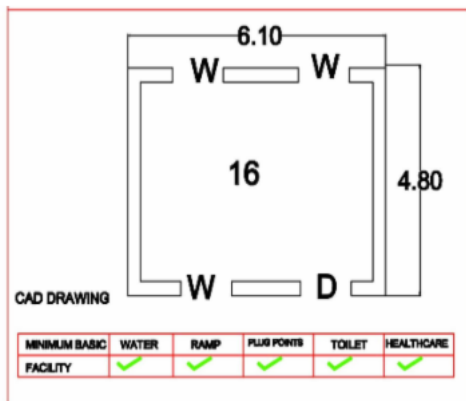

Google Map View

Polling Station Building Front View

Polling Station Front View

ACTUAL PHOTOGRAPH OF POLLING STATION

Cad View

Key MAP View

சட்டமன்றத் தொகுதியின் எண் மற்றும் பெயர் : 25-மைலாப்பூர்
பிரிவு எண் மற்றும் பெயர் 1-தேனாம்பேட்டை புதிய வார்டு எண் 122 சேமியர்ஸ்சாலை