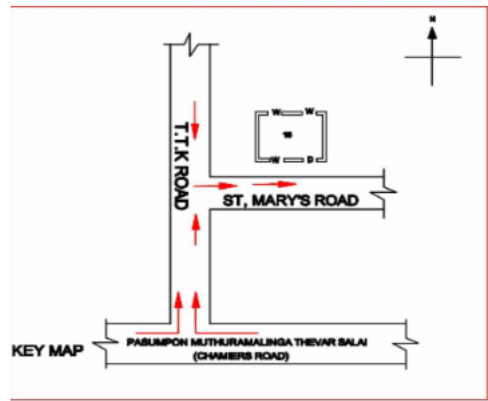

Google Map View

Polling Station Building Front View

Polling Station Front View

ACTUAL PHOTOGRAPH OF POLLING STATION

Cad View

Key MAP View

சட்டமன்றத் தொகுதியின் எண் மற்றும் பெயர் : 25-மைலாப்பூர்
பிரிவு எண் மற்றும் பெயர் 1-தேனாம்பேட்டை புதிய வார்டு எண் 122 சேமியர்ஸ்சாலை