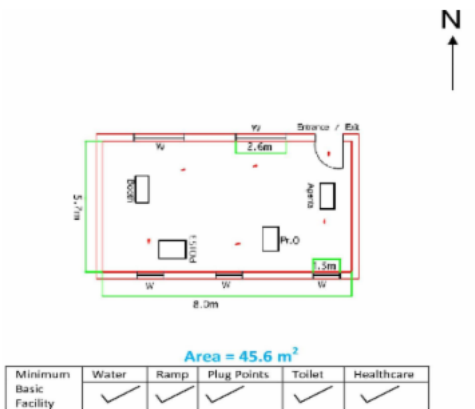

Google Map View

Polling Station Building Front View

Polling Station Front View

Cad View

Key MAP View

1 பெயர் : ராஜ்யபுரீ கணவர் பெயர்: ரவிசுமார் வீட்டு எண் : 1 வயது : 67 பாலினம் : பெண்	RJE1214857 Photo is available	2 பெயர் : சிட்டான் கணவர் பெயர்: ராஜன் வீட்டு எண் : 1 வயது : 58 பாலினம் : பெண்	RJE0705665 Photo is available	3 பெயர் : மணிகண்டன் தந்தை பெயர்: சந்திரன் வீட்டு எண் : 1 வயது : 55 பாலினம் : ஆண்	RJE0810762 Photo is available
4 பெயர் : புவனேஸ்வரி தந்தை பெயர்: ராமாச்சாரி வீட்டு எண் : 1 வயது : 48 பாலினம் : பெண்	RJE0380048 Photo is available	5 பெயர் : இந்திரபிரியாதர்ஷினி தந்தை பெயர்: பூபதி வீட்டு எண் : 1 வயது : 38 பாலினம் : பெண்	RJE0358564 Photo is available	6 பெயர் : ஹேமாவதி கணவர் பெயர்: சரவணன் வீட்டு எண் : 1 வயது : 33 பாலினம் : பெண்	RJE0705673 Photo is available
7 பெயர் : கிஷோர் ஸ்ஸ் தந்தை பெயர்: சரவணன் வீட்டு எண் : 1 வயது : 29 பாலினம் : ஆண்	RJE1214824 Photo is available	8 பெயர் : சுகாதகர் தந்தை பெயர்: ராஜாராம்ராவ் வீட்டு எண் : 1-1 வயது : 78 பாலினம் : ஆண்	FTJ0827840 Photo is available	9 பெயர் : கீதா தந்தை பெயர்: சுகாதகர் வீட்டு எண் : 1-1 வயது : 74 பாலினம் : பெண்	LWN2504439 Photo is available
10 பெயர் : சதீஷ் தந்தை பெயர்: ஜனார்தன் வீட்டு எண் : 1-3 வயது : 57 பாலினம் : ஆண்	LWN2504637 Photo is available	11 பெயர் : ஸ்ரீபிரியா கணவர் பெயர்: சதீஷ் வீட்டு எண் : 1-3 வயது : 52 பாலினம் : பெண்	LWN2504645 Photo is available	12 பெயர் : செந்தில்குமார் தந்தை பெயர்: முனுசாமி வீட்டு எண் : 1-4 வயது : 64 பாலினம் : ஆண்	LWN5508635 Photo is available
13 பெயர் : கல்பனா கணவர் பெயர்: செந்தில்குமார் வீட்டு எண் : 1-4 வயது : 64 பாலினம் : பெண்	LWN5508627 Photo is available	14 பெயர் : பூபதி தந்தை பெயர்: நடராஜன் வீட்டு எண் : 1-5 வயது : 69 பாலினம் : ஆண்	RJE1835826 Photo is available	15 பெயர் : பத்மஜா கணவர் பெயர்: பூபதி வீட்டு எண் : 1-5 வயது : 61 பாலினம் : பெண்	RJE1835834 Photo is available
16 பெயர் : சரவணன் தந்தை பெயர்: ராஜகோபால் வீட்டு எண் : 1-6 வயது : 58 பாலினம் : ஆண்	LWN1680297 Photo is available	17 பெயர் : சந்தியா கணவர் பெயர்: சரவணன் வீட்டு எண் : 1-6 வயது : 56 பாலினம் : பெண்	RJE0149492 Photo is available	18 பெயர் : ஷியாம்சுந்தர் தந்தை பெயர்: சங்கரன் வீட்டு எண் : 1-7 வயது : 69 பாலினம் : ஆண்	RJE1835842 Photo is available
19 பெயர் : ராஜேஸ்வரி கணவர் பெயர்: ஷியாம்சுந்தர் வீட்டு எண் : 1-7 வயது : 66 பாலினம் : பெண்	LWN1245372 Photo is available	20 பெயர் : விஜய்வினா தந்தை பெயர்: பூபதி வீட்டு எண் : 1-11 வயது : 31 பாலினம் : பெண்	RJE1388842 Photo is available	21 பெயர் : ஸ்ரேயஸ் கிருஷ்ணா தந்தை பெயர்: செந்தில்குமார் வீட்டு எண் : 1-11 வயது : 28 பாலினம் : ஆண்	RJE1296243 Photo is available
22 பெயர் : ரவிக்குமார் தந்தை பெயர்: பாலசுப்பிரமணியம் வீட்டு எண் : 1A-1 வயது : 71 பாலினம் : ஆண்	LWN2502383 Photo is available	23 பெயர் : சாதனா தந்தை பெயர்: ஷியாம் சுந்தர் வீட்டு எண் : 1-B2 வயது : 35 பாலினம் : பெண்	RJE0237560 Photo is available	24 பெயர் : நடராஜன் தந்தை பெயர்: ராஜன் வீட்டு எண் : 1-பி-5 வயது : 26 பாலினம் : ஆண்	RJE1472950 Photo is available
25 பெயர் : விஜய் தீபக் தந்தை பெயர்: சதீஷ் வீட்டு எண் : 1-B6 வயது : 28 பாலினம் : ஆண்	RJE1395250 Photo is available	26 பெயர் : லட்சுமணன் தந்தை பெயர்: ராமநாதன் வீட்டு எண் : 2 வயது : 77 பாலினம் : ஆண்	LWN5978143 Photo is available	27 பெயர் : நாகலட்சுமி கணவர் பெயர்: லட்சுமணன் வீட்டு எண் : 2 வயது : 71 பாலினம் : பெண்	LWN5978176 Photo is available
28 பெயர் : ஸ்ரீதர் தந்தை பெயர்: ராமநாதன் வீட்டு எண் : 2 வயது : 70 பாலினம் : ஆண்	LWN5978119 Photo is available	29 பெயர் : ஹேமமாலினிஸ்ரீதர் கணவர் பெயர்: ஸ்ரீதர் வீட்டு எண் : 2 வயது : 67 பாலினம் : பெண்	LWN5978127 Photo is available	30 பெயர் : கௌசிக் தந்தை பெயர்: லட்சுமணன் வீட்டு எண் : 2 வயது : 48 பாலினம் : ஆண்	LWN5978150 Photo is available