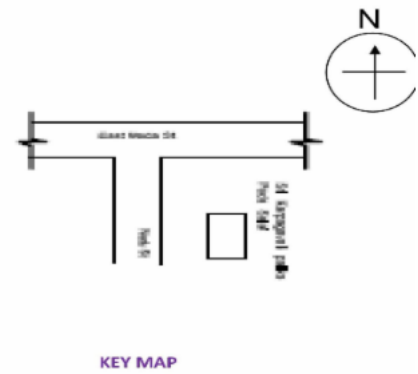

Google Map View

Polling Station Building Front View

Polling Station Front View

ELEVATION

ELEVATION

Cad View

Key MAP View

சட்டமன்றத் தொகுதியின் எண் மற்றும் பெயர் : 25-மைலாப்பூர்
பிரிவு எண் மற்றும் பெயர் 1-மைலாப்பூர் புதிய வார்டு எண் 125 வெங்கடாசலம் தெரு