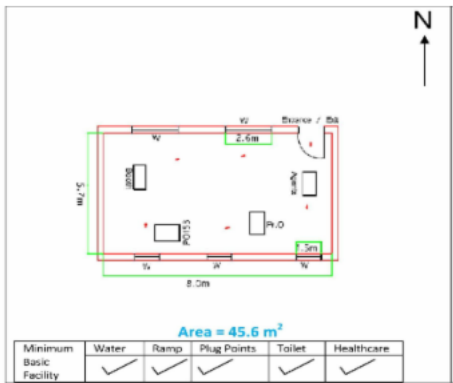

Google Map View

Polling Station Building Front View

Polling Station Front View

ELEVATION

ELEVATION

Cad View

Key MAP View

சட்டமன்றத் தொகுதியின் எண் மற்றும் பெயர் : 25-மைலாப்பூர்
பிரிவு எண் மற்றும் பெயர் 1-மைலாப்பூர் புதிய வார்டு எண் 125 வெங்கடாசலம் தெரு