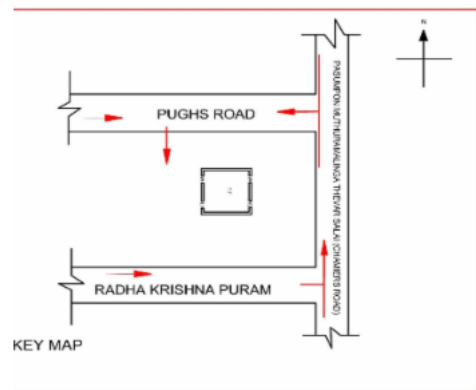

Cad View

Key MAP View