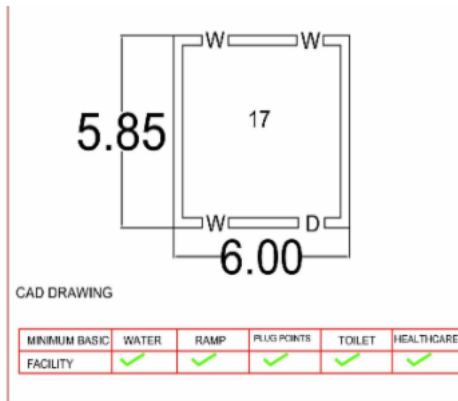

Google Map View

Polling Station Building Front View

Polling Station Front View

ACTUAL PHOTOGRAPH OF POLLING STATION

ACTUAL PHOTOGRAPH OF POLLING STATION

Cad View

Key MAP View

1 பெயர் : கிருஷ்ணப்ரியா தந்தை பெயர் : மோகன் தாஸ் வீட்டு எண் : 1 வயது : 22 பாலினம் : பெண்	RJE2137164 Photo is available	2 பெயர் : ராம் நாராயன் ரெட்டி தந்தை பெயர் : புருஷோத்தம் வீட்டு எண் : 1-1 வயது : 65 பாலினம் : ஆண்	RJE1242288 Photo is available	3 பெயர் : கௌரி ரெட்டி கணவர் பெயர் : ராம் நாராயண் ரெட்டி வீட்டு எண் : 1-1 வயது : 60 பாலினம் : பெண்	RJE1291012 Photo is available
4 பெயர் : பிரபாகர் தந்தை பெயர் : ராவ் வீட்டு எண் : 2 வயது : 91 பாலினம் : ஆண்	CJJ1002328 Photo is available	5 பெயர் : மனேக்கா கணவர் பெயர் : பிரபாகர் வீட்டு எண் : 2 வயது : 85 பாலினம் : பெண்	CJJ2453660 Photo is available	6 பெயர் : ஸ்ரீனிவாசன் தந்தை பெயர் : வெங்கட்ராமன் வீட்டு எண் : 3 வயது : 86 பாலினம் : ஆண்	CJJ3271442 Photo is available
7 பெயர் : நாராயண தந்தை பெயர் : ஸ்ரீனிவாசன் வீட்டு எண் : 3 வயது : 55 பாலினம் : ஆண்	CJJ3271459 Photo is available	8 பெயர் : சிவகாமேஸ்வரி கணவர் பெயர் : நாராயணன் வீட்டு எண் : 3 வயது : 50 பாலினம் : பெண்	CJJ3271467 Photo is available	9 பெயர் : அஸ்வின் தந்தை பெயர் : பிரபாகர் வீட்டு எண் : 4 வயது : 58 பாலினம் : ஆண்	CJJ3281052 Photo is available
10 பெயர் : கவிதா கணவர் பெயர் : அஸ்வின் வீட்டு எண் : 4 வயது : 54 பாலினம் : பெண்	CJJ2457208 Photo is available	11 பெயர் : அனாமிகா சேஸேதீ தந்தை பெயர் : அஷ்வின் சேஸேதீ வீட்டு எண் : 4 வயது : 28 பாலினம் : பெண்	RJE2071207 Photo is available	12 பெயர் : ஷ்ருதி தந்தை பெயர் : கணேஷ் வீட்டு எண் : 4/7 வயது : 25 பாலினம் : பெண்	RJE2137354 Photo is available
13 பெயர் : நரசிம்ஹா மூர்த்தி தந்தை பெயர் : முருகம்பட்டு வீட்டு எண் : 5/9 வயது : 51 பாலினம் : ஆண்	RJE2068088 Photo is available	14 பெயர் : விக்ரம் தந்தை பெயர் : பிரபாகரன் வீட்டு எண் : 6 வயது : 60 பாலினம் : ஆண்	CJJ3083490 Photo is available	15 பெயர் : சுப்ரியா கணவர் பெயர் : விக்ரம் வீட்டு எண் : 6 வயது : 52 பாலினம் : பெண்	CJJ3083508 Photo is available
16 பெயர் : அந்தரா தந்தை பெயர் : விகரம் வீட்டு எண் : 6-21 வயது : 30 பாலினம் : பெண்	RJE1291186 Photo is available	17 பெயர் : மீனாசனி தந்தை பெயர் : ஸ்கமேஷ்வரந் வீட்டு எண் : 7/4 வயது : 77 பாலினம் : பெண்	RJE2141638 Photo is available	18 பெயர் : புவி அரசன் இதரர் பெயர் : கவிதா வீட்டு எண் : 8/2 வயது : 56 பாலினம் : ஆண்	RJE2067643 Photo is available
19 பெயர் : குமார் தந்தை பெயர் : ஸம்யநாத சர்மா வீட்டு எண் : 8/19 வயது : 66 பாலினம் : ஆண்	RJE2067668 Photo is available	20 பெயர் : பிரியா ராஜ் கணவர் பெயர் : ஆனந்த் ராஜ் வீட்டு எண் : 8பீ வயது : 65 பாலினம் : பெண்	RJE1570696 Photo is available	21 பெயர் : சந்தீப் ராஜ் தந்தை பெயர் : ஆனந்த் ராஜ் வீட்டு எண் : 8பீ வயது : 38 பாலினம் : ஆண்	RJE1570654 Photo is available
22 பெயர் : ராமகிருஷ்ணா தந்தை பெயர் : ராம் வீட்டு எண் : 10 வயது : 88 பாலினம் : ஆண்	CJJ2455806 Photo is available	23 பெயர் : நளினிதேவி கணவர் பெயர் : ராமகிருஷ்ணன் வீட்டு எண் : 10 வயது : 76 பாலினம் : பெண்	RJE0283267 Photo is available	24 பெயர் : ராஜீவ் தந்தை பெயர் : ராமகிருஷ்ணா வீட்டு எண் : 10 வயது : 59 பாலினம் : ஆண்	CJJ2456622 Photo is available
25 பெயர் : சுமித்ரா கணவர் பெயர் : ராஜீவ் வீட்டு எண் : 10 வயது : 52 பாலினம் : பெண்	CJJ2456630 Photo is available	26 பெயர் : அபிஷேகராஜ் ராஜ் தந்தை பெயர் : ஆனந்த் ராஜ் ராஜ் வீட்டு எண் : 10/20 வயது : 42 பாலினம் : ஆண்	RJE1570670 Photo is available	27 பெயர் : ராமசாமி தந்தை பெயர் : மாணிக்கவாசகம் வீட்டு எண் : 11 வயது : 72 பாலினம் : ஆண்	CJJ3122884 Photo is available
28 பெயர் : வள்ளி கணவர் பெயர் : ராமசாமி வீட்டு எண் : 11 வயது : 64 பாலினம் : பெண்	CJJ3122892 Photo is available	29 பெயர் : கிருஷ்ணமூர்த்தி தந்தை பெயர் : பொன்னுசாமி வீட்டு எண் : 12 வயது : 83 பாலினம் : ஆண்	RJE0673772 Photo is available	30 பெயர் : ஊர்மிளா கணவர் பெயர் : கிருஷ்ணமூர்த்தி வீட்டு எண் : 12 வயது : 71 பாலினம் : பெண்	RJE0673764 Photo is available