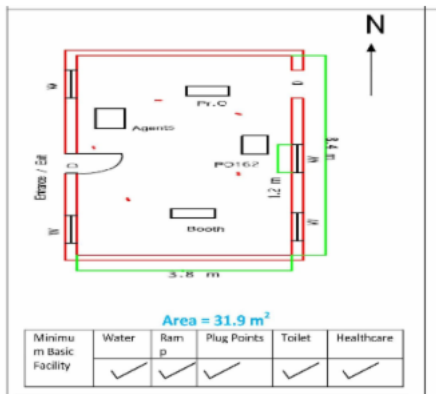

Polling Station Front View

ELEVATION

ELEVATION

Cad View

Key MAP View

1 பெயர் : சஞ்சீவிஅருள்ஜோசப் தந்தை பெயர்: சஞ்சீவி வீட்டு எண் : 1 வயது : 76 பாலினம் : ஆண் Photo is available	RJE0307363	2 பெயர் : நிரமலா கணவர் பெயர்: சஞ்சீவிஅருள்ஜோசப் வீட்டு எண் : 1 வயது : 68 பாலினம் : பெண் Photo is available	RJE0307272	3 பெயர் : ரீட்டா மேரி கணவர் பெயர்: ஜோசப் வீட்டு எண் : 2 வயது : 69 பாலினம் : பெண் Photo is available	RJE0979682
4 பெயர் : சப்பார் அப்துல் உசேன் தந்தை பெயர்: அப்துல் உசேன் வீட்டு எண் : 2/25 வயது : 67 பாலினம் : ஆண் Photo is available	RJE1347921	5 பெயர் : தஸ்னீம் ஷப்பீர் கணவர் பெயர்: ஷப்பீர் வீட்டு எண் : 2-25-27-28 வயது : 60 பாலினம் : பெண் Photo is available	RJE1347939	6 பெயர் : உசேன் ஷப்பீர் தந்தை பெயர்: ஷப்பீர் வீட்டு எண் : 2-25-27-28 வயது : 39 பாலினம் : ஆண் Photo is available	RJE1347913
7 பெயர் : தஸ்னீம் உசேன் கணவர் பெயர்: உசேன் வீட்டு எண் : 2-25-27-28 வயது : 37 பாலினம் : பெண் Photo is available	RJE1347905	8 பெயர் : அர்ஷத் அறிஃப் தந்தை பெயர்: அமீர் பாஷா வீட்டு எண் : 2-25-27-28 வயது : 28 பாலினம் : ஆண் Photo is available	RJE2116739	9 பெயர் : ரீத்தாமேரி தந்தை பெயர்: ரபேல் வீட்டு எண் : 4 வயது : 79 பாலினம் : பெண் Photo is available	RJE0613836
S2 10 பெயர் : சகோ ஆனி தாமஸ் கொச்சுமத்தில் தந்தை பெயர்: தாமஸ் வீட்டு எண் : 4 வயது : 73 பாலினம் : பெண் Photo is available	RJE1095777	# 11 பெயர் : ஆரோக்கிய மேரி ஆ. தந்தை பெயர்: ஆசீர்வாதம் வீட்டு எண் : 4 வயது : 46 பாலினம் : பெண் Photo is available	RJE0613943	12 பெயர் : வினரரசி தந்தை பெயர்: ஜெபமாலை வீட்டு எண் : 4-2 வயது : 54 பாலினம் : பெண் Photo is available	LWN2603819
13 பெயர் : ஆகிளேஸ்மேரி தந்தை பெயர்: ஆரோக்கியநாதன் வீட்டு எண் : 4-3 வயது : 46 பாலினம் : பெண் Photo is available	LWN2603827	14 பெயர் : மரியா ஏமீலீ தந்தை பெயர்: மரியா ஜோ வீட்டு எண் : 4/24 வயது : 69 பாலினம் : பெண் Photo is available	RJE2047595	15 பெயர் : ஜெப பாக்கியம் தந்தை பெயர்: ராஜா மாணிக்கம் வீட்டு எண் : 4/24 வயது : 54 பாலினம் : பெண் Photo is available	RJE2047934
16 பெயர் : சாராள் செலின் மார்க்ஷியா தந்தை பெயர்: இம்மானுவேல் வீட்டு எண் : 4-24 வயது : 44 பாலினம் : பெண் Photo is available	RJE0083014	17 பெயர் : உஜேபா முஸ்தபா இசி தந்தை பெயர்: முஸ்தபா வீட்டு எண் : 7 வயது : 36 பாலினம் : ஆண் Photo is available	RJE1095728	18 பெயர் : அலி அஸ்கார் தந்தை பெயர்: சப்பார் உசேன் வீட்டு எண் : 7 வயது : 33 பாலினம் : ஆண் Photo is available	RJE1095629
19 பெயர் : சபர்உசேன் தந்தை பெயர்: ஷேக்சையூதின் வீட்டு எண் : 7-3 வயது : 65 பாலினம் : ஆண் Photo is available	LWN5615984	20 பெயர் : முஸ்தபா தந்தை பெயர்: ஷேக்சையூதின் வீட்டு எண் : 7-3 வயது : 63 பாலினம் : ஆண் Photo is available	RJE1936095	21 பெயர் : முஃதல் தந்தை பெயர்: ஷேக்சையூதின் வீட்டு எண் : 7-3 வயது : 58 பாலினம் : ஆண் Photo is available	LWN5615380
22 பெயர் : சகீனா கணவர் பெயர்: முஸ்தபா வீட்டு எண் : 7-3 வயது : 57 பாலினம் : பெண் Photo is available	RJE1936111	23 பெயர் : முனீரா கணவர் பெயர்: முஃதல் வீட்டு எண் : 7-3 வயது : 55 பாலினம் : பெண் Photo is available	LWN5615448	24 பெயர் : அந்தோணிராஜ் தந்தை பெயர்: லுவீஸ் வீட்டு எண் : 9 வயது : 54 பாலினம் : ஆண் Photo is available	RJE0082164
25 பெயர் : சகாயமேரி கணவர் பெயர்: லாசர் வீட்டு எண் : 9 வயது : 48 பாலினம் : பெண் Photo is available	RJE0082123	26 பெயர் : லாசர்மேரி கணவர் பெயர்: அந்தோணிராஜ் வீட்டு எண் : 9 வயது : 44 பாலினம் : பெண் Photo is available	RJE0082172	27 பெயர் : திவ்யா கணவர் பெயர்: ஆரோக்கியா ராஜ் வீட்டு எண் : 9 வயது : 35 பாலினம் : பெண் Photo is available	RJE2052918
28 பெயர் : நாகபூசணம் கணவர் பெயர்: தேவராஜ் வீட்டு எண் : 9-22 வயது : 54 பாலினம் : பெண் Photo is available	RJE0082107	29 பெயர் : பால்குந்தர்ராஜ் தந்தை பெயர்: அந்தோணிராஜ் வீட்டு எண் : 12 வயது : 49 பாலினம் : ஆண் Photo is available	RJE0848390	30 பெயர் : பிரவீன்ஜேக்கப் தந்தை பெயர்: சாரங்கபாணி வீட்டு எண் : 14-1 வயது : 52 பாலினம் : ஆண் Photo is available	RJE1936152