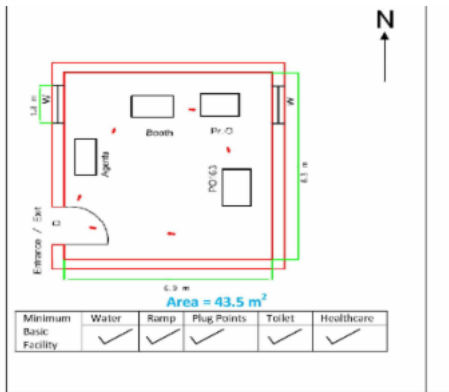

Google Map View

Polling Station Building Front View

Polling Station Front View

Cad View

Key MAP View

சட்டமன்றத் தொகுதியின் எண் மற்றும் பெயர் : 25-மைலாப்பூர்
பிரிவு எண் மற்றும் பெயர் 1-மைலாப்பூர் புதிய வார்டு எண் 125 அப்பு தெரு