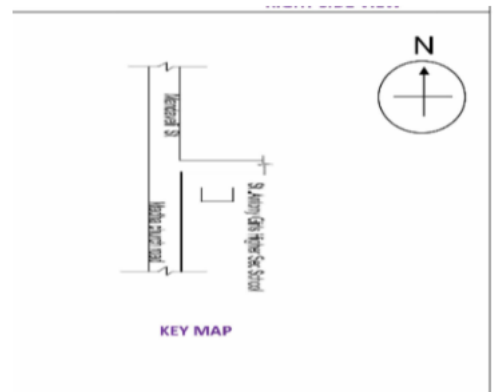

Google Map View

Polling Station Building Front View

Polling Station Front View

Cad View

Key MAP View

சட்டமன்றத் தொகுதியின் எண் மற்றும் பெயர் : 25-மைலாப்பூர்
பிரிவு எண் மற்றும் பெயர் 1-மைலாப்பூர் புதிய வார்டு எண் 125 அப்பு தெரு