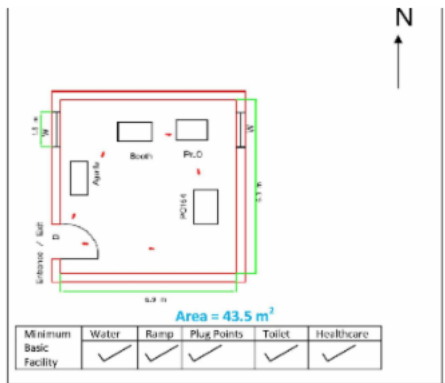

Google Map View

Polling Station Building Front View

ELEVATION

Polling Station Front View

ELEVATION

Cad View

Key MAP View

1 பெயர் : ரத்தினா ராசு தந்தை பெயர்: தனிஸ்லாஸ் வீட்டு எண் : 1 ஏ பிளாக் வயது : 31 பாலினம் : ஆண்	RJE2139012 Photo is available	2 பெயர் : பட்டாபிராமன் தந்தை பெயர்: லட்சுமநாராயணன் வீட்டு எண் : 2/2எ வயது : 73 பாலினம் : ஆண்	RJE1769397 Photo is available	3 பெயர் : உமையாள் கணவர் பெயர்: பிச்சப்பன் வீட்டு எண் : 2a வயது : 71 பாலினம் : பெண்	RJE0361063 Photo is available
4 பெயர் : வாசன் தந்தை பெயர்: செளமியாகோபாலன் வீட்டு எண் : 2a வயது : 71 பாலினம் : ஆண்	RJE1940105 Photo is available	5 பெயர் : இந்திரா கணவர் பெயர்: சந்தானம் வீட்டு எண் : 2A வயது : 67 பாலினம் : பெண்	RJE0848994 Photo is available	6 பெயர் : பூமா கணவர் பெயர்: வசான் வீட்டு எண் : 2a வயது : 65 பாலினம் : பெண்	RJE1940113 Photo is available
7 பெயர் : ஆனந்த் தந்தை பெயர்: சந்தானம் வீட்டு எண் : 2A வயது : 51 பாலினம் : ஆண்	RJE0848903 Photo is available	8 பெயர் : ரவி தந்தை பெயர்: சந்தானம் வீட்டு எண் : 2A வயது : 50 பாலினம் : ஆண்	RJE0848978 Photo is available	9 பெயர் : செளமியா தந்தை பெயர்: வாசன் வீட்டு எண் : 2a வயது : 36 பாலினம் : பெண்	RJE0362095 Photo is available
10 பெயர் : மீனாட்சி ராமசாமி தந்தை பெயர்: ராமசாமி வீட்டு எண் : 2A வயது : 36 பாலினம் : பெண்	RJE1096346 Photo is available	11 பெயர் : சீனிவாசன் தந்தை பெயர்: ஹரிஹரன் வீட்டு எண் : 2எ-2 வயது : 69 பாலினம் : ஆண்	LWN2985703 Photo is available	12 பெயர் : கௌரி கணவர் பெயர்: சீனிவாசன் வீட்டு எண் : 2எ-2 வயது : 60 பாலினம் : பெண்	LWN2985711 Photo is available
13 பெயர் : அபர்ணா தந்தை பெயர்: சீனிவாசன் வீட்டு எண் : 2எ-2 வயது : 29 பாலினம் : பெண்	RJE1462035 Photo is available	14 பெயர் : கிருஷ்ணமுர்த்தி தந்தை பெயர்: பஞ்சாட்சரம் வீட்டு எண் : 4 வயது : 61 பாலினம் : ஆண்	RJE0461517 Photo is available	15 பெயர் : தேன்மொழி கணவர் பெயர்: சுப்ரமணி வீட்டு எண் : 4-1 வயது : 64 பாலினம் : பெண்	LWN5857479 Photo is available
16 பெயர் : லட்சுமி தந்தை பெயர்: பஞ்சாட்சரம் வீட்டு எண் : 4-1 வயது : 60 பாலினம் : பெண்	RJE1940147 Photo is available	17 பெயர் : பூங்கொடி கணவர் பெயர்: திருவெண்ணீர் வீட்டு எண் : 4-1 வயது : 56 பாலினம் : பெண்	LWN2626109 Photo is available	18 பெயர் : காந்திமதி கணவர் பெயர்: கண்ணுதல் வீட்டு எண் : 4-2 வயது : 66 பாலினம் : பெண்	RJE1940154 Photo is available
19 பெயர் : முருகன் தந்தை பெயர்: கண்ணுதல் வீட்டு எண் : 4-2 வயது : 42 பாலினம் : ஆண்	LWN6025050 Photo is available	20 பெயர் : குமரன் தந்தை பெயர்: திருவேந்தர் வீட்டு எண் : 4-35 வயது : 26 பாலினம் : ஆண்	RJE1528876 Photo is available	21 பெயர் : கோமதி செ தி தந்தை பெயர்: திருவெண்ணீர் வீட்டு எண் : 4/35 வயது : 21 பாலினம் : பெண்	RJE2231736 Photo is available
22 பெயர் : கீதா கணவர் பெயர்: ராமா கிருஷ்ணன் வீட்டு எண் : 5 வயது : 56 பாலினம் : பெண்	RJE0983684 Photo is available	23 பெயர் : பூஜா வெங்கடாசலம் தாயின் பெயர்: கவிதா வர்தினி வீட்டு எண் : 5 வயது : 25 பாலினம் : பெண்	RJE1561463 Photo is available	24 பெயர் : பெரியநாயகி கணவர் பெயர்: நாராயணசாமி வீட்டு எண் : 5-1 வயது : 96 பாலினம் : பெண்	LWN5904438 Photo is available
25 பெயர் : முருகன் தந்தை பெயர்: நாராயணசாமி வீட்டு எண் : 5-1 வயது : 66 பாலினம் : ஆண்	LWN1250430 Photo is available	26 பெயர் : அனூராதா கணவர் பெயர்: முருகன் வீட்டு எண் : 5-1 வயது : 61 பாலினம் : பெண்	LWN1250448 Photo is available	27 பெயர் : அர்ச்சுனா தந்தை பெயர்: முருகன் வீட்டு எண் : 5-1 வயது : 41 பாலினம் : பெண்	LWN5619598 Photo is available
28 பெயர் : தங்கமலர் கணவர் பெயர்: சேதுராஜன் வீட்டு எண் : 5-3 வயது : 59 பாலினம் : பெண்	RJE1217314 Photo is available	29 பெயர் : ஆதித்யா சாய் தந்தை பெயர்: பிரசன்னகுமார் வீட்டு எண் : 5-3 வயது : 29 பாலினம் : ஆண்	RJE1217355 Photo is available	30 பெயர் : வைஷ்ணவி ஹரிமணி தாயின் பெயர்: ஜெயலட்சுமி வீட்டு எண் : 5/3 வயது : 28 பாலினம் : பெண்	RJE2056679 Photo is available