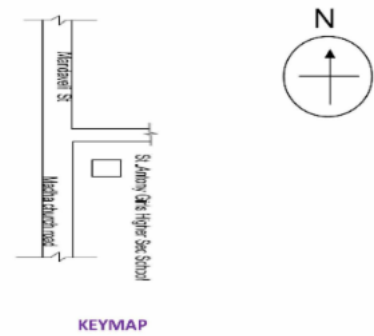

வாக்காளர் பதிவு அலுவலரின்  
கையொப்பம்

Nazri Naksha

Google Map View

Polling Station Building Front View

Polling Station Front View

Cad View

Key MAP View

சட்டமன்றத் தொகுதியின் எண் மற்றும் பெயர் : 25-மைலாப்பூர்  
பிரிவு எண் மற்றும் பெயர் 1-சாந்தோம் புதிய வார்டு எண் 125 முத்து தெரு