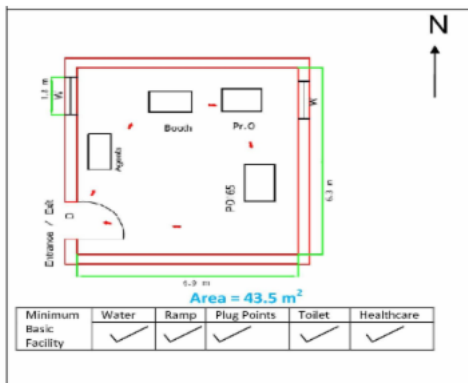

வாக்காளர் பதிவு அலுவலரின்  
கையொப்பம்

Nazri Naksha

Google Map View

Polling Station Building Front View

Polling Station Front View

Cad View

Key MAP View

சட்டமன்றத் தொகுதியின் எண் மற்றும் பெயர் : 25-மைலாப்பூர்  
பிரிவு எண் மற்றும் பெயர் 1-சாந்தோம் புதிய வார்டு எண் 125 முத்து தெரு