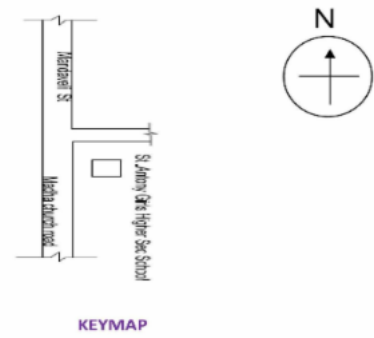

Google Map View

Polling Station Building Front View

Polling Station Front View

Cad View

Key MAP View

1 பெயர் : சீதா கணவர் பெயர்: துளசிராஜன் வீட்டு எண் : 2/46 வயது : 69 பாலினம் : பெண்	RJE0983098 Photo is available	2 பெயர் : சம்பத் தந்தை பெயர்: தங்கவேல் வீட்டு எண் : 2/46 வயது : 50 பாலினம் : ஆண்	RJE0360008 Photo is available	3 பெயர் : உமா கணவர் பெயர்: சம்பத் வீட்டு எண் : 2/46 வயது : 49 பாலினம் : பெண்	RJE0359893 Photo is available
4 பெயர் : வேங்கடரமணா தந்தை பெயர்: ரால் வீட்டு எண் : 4 வயது : 68 பாலினம் : ஆண்	RJE1168228 Photo is available	5 பெயர் : ரவி தந்தை பெயர்: ரெங்கசாமி வீட்டு எண் : 4 வயது : 63 பாலினம் : ஆண்	RJE0614529 Photo is available	6 பெயர் : சுதாராணி கணவர் பெயர்: வேங்கடரமணா வீட்டு எண் : 4 வயது : 60 பாலினம் : பெண்	RJE1168244 Photo is available
7 பெயர் : சதாசிவன் தந்தை பெயர்: சூரிய நாராயணன் வீட்டு எண் : 4 வயது : 52 பாலினம் : ஆண்	RJE1217108 Photo is available	8 பெயர் : ஆரத்தி சடகோபன் கணவர் பெயர்: சடகோபன் வீட்டு எண் : 4 வயது : 49 பாலினம் : பெண்	RJE0083832 Photo is available	9 பெயர் : சரவணக்குமார் தந்தை பெயர்: கண்ணன் வீட்டு எண் : 4 வயது : 47 பாலினம் : ஆண்	RJE0541250 Photo is available
10 பெயர் : ஹேமாவதி கணவர் பெயர்: சரவணகுமார் வீட்டு எண் : 4 வயது : 44 பாலினம் : பெண்	RJE0540989 Photo is available	11 பெயர் : வேதவல்லி கணவர் பெயர்: முரளி வீட்டு எண் : 4 வயது : 39 பாலினம் : பெண்	RJE2052850 Photo is available	12 பெயர் : கிரண் தந்தை பெயர்: வேங்கடரமணா வீட்டு எண் : 4 வயது : 37 பாலினம் : ஆண்	RJE1168236 Photo is available
13 பெயர் : ரேவதி தந்தை பெயர்: ரவி வீட்டு எண் : 4 வயது : 34 பாலினம் : பெண்	RJE0614040 Photo is available	14 பெயர் : மோணிகா கணவர் பெயர்: கிரண் வீட்டு எண் : 4 வயது : 33 பாலினம் : பெண்	RJE1349026 Photo is available	15 பெயர் : சந்தோஷ்ராம் ஜெயராமன் தந்தை பெயர்: ஜெயராமன் கோதண்டராமன் வீட்டு எண் : 4 வயது : 23 பாலினம் : ஆண்	RJE2153658 Photo is available
16 பெயர் : கே ஜெயராமன் தந்தை பெயர்: கோதண்டராமன் வீட்டு எண் : 4 அப்பு தெரு வயது : 57 பாலினம் : ஆண்	RJE0541177 Photo is available	17 பெயர் : ராஜலட்சுமி இதரர் பெயர்: முரளி வீட்டு எண் : 4-C2 வயது : 91 பாலினம் : பெண்	LWN5753082 Photo is available	18 பெயர் : முரளி தந்தை பெயர்: செளரிராஜன் வீட்டு எண் : 4-C2 வயது : 61 பாலினம் : ஆண்	RJE1937903 Photo is available
19 பெயர் : ரகுநந்தன தாஸ் தந்தை பெயர்: ஜானகிராமன் வீட்டு எண் : 4-C7 வயது : 77 பாலினம் : ஆண்	RJE0163147 Photo is available	20 பெயர் : உஷா ராணி கணவர் பெயர்: ரகுநந்தன தாஸ் வீட்டு எண் : 4-C7 வயது : 70 பாலினம் : பெண்	RJE0077784 Photo is available	21 பெயர் : சீதா தந்தை பெயர்: ரகுநந்தனதாஸ் வீட்டு எண் : 4-C7 வயது : 48 பாலினம் : பெண்	RJE0077370 Photo is available
22 பெயர் : ரங்கராஜன் தந்தை பெயர்: நரசிம்மன் வீட்டு எண் : 4-D-5 வயது : 78 பாலினம் : ஆண்	LWN2625267 Photo is available	23 பெயர் : உஷா கணவர் பெயர்: ரங்கராஜன் வீட்டு எண் : 4-D-5 வயது : 70 பாலினம் : பெண்	LWN2625275 Photo is available	24 பெயர் : பொன்னுதாயி கணவர் பெயர்: சிவலிங்கம் வீட்டு எண் : 4-D-16 வயது : 83 பாலினம் : பெண்	LWN2625499 Photo is available
25 பெயர் : அண்ணாமலைபாண்டியன் தந்தை பெயர்: சிவலிங்கம் வீட்டு எண் : 4-D-16 வயது : 61 பாலினம் : ஆண்	LWN2625507 Photo is available	26 பெயர் : கவிதா கணவர் பெயர்: அண்ணாமலைபாண்டியன் வீட்டு எண் : 4-D-16 வயது : 54 பாலினம் : பெண்	LWN2632909 Photo is available	27 பெயர் : லக்ஷ்மி தந்தை பெயர்: ரவி வீட்டு எண் : 4-E-3 வயது : 33 பாலினம் : பெண்	RJE0614370 Photo is available
28 பெயர் : மதுரம் கணவர் பெயர்: நாகராஜன் வீட்டு எண் : 4-E-4 வயது : 92 பாலினம் : பெண்	RJE1937986 Photo is available	29 பெயர் : லலிதா கணவர் பெயர்: கணபதிசுப்ரமணியன் வீட்டு எண் : 4-E-4 வயது : 69 பாலினம் : பெண்	RJE1938000 Photo is available	30 பெயர் : ரம்யா தந்தை பெயர்: கணபதிசுப்ரமணியன் வீட்டு எண் : 4-E-4 வயது : 47 பாலினம் : பெண்	LWN1754365 Photo is available