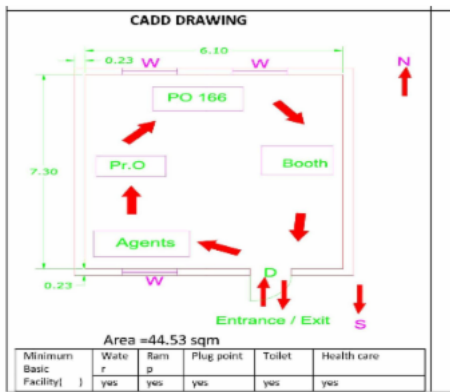

Google Map View

Polling Station Building Front View

Polling Station Front View

Cad View

Key MAP View

சட்டமன்றத் தொகுதியின் எண் மற்றும் பெயர் : 25-மைலாப்பூர்
பிரிவு எண் மற்றும் பெயர் 1-மைலாப்பூர் புதிய வார்டு எண் 124 புது தெரு