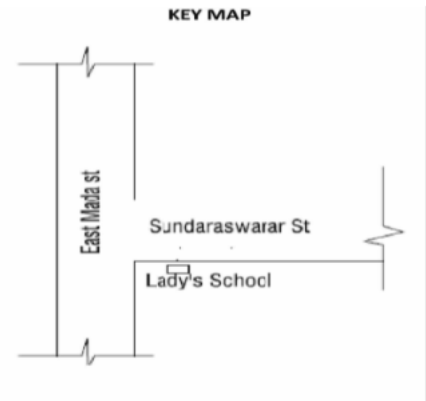

3. வாக்குச் சாவடியின் விவரங்கள்

<p>வாக்குச் சாவடியின் எண் மற்றும் பெயர் :</p> <p>177 - லேடி சிவசாமி அய்யர் பெண்கள் மேல்நிலைபள்ளி, , 26, சுந்தரேஸ்வரர் சுவாமி தெரு, மைலாப்பூர், சென்னை- 600004</p> <p>வாக்குச் சாவடியின் முகவரி :</p> <p>லேடி சிவசாமி அய்யர் பெண்கள் மேல்நிலைபள்ளி, , 26, சுந்தரேஸ்வரர் சுவாமி தெரு, மைலாப்பூர், சென்னை- 600004</p>	<p>வாக்குச் சாவடியின் வகைப்பாடு (ஆண்/பெண்/பொது)</p>	<p>பொது</p>
	<p>துணை வாக்குச் சாவடிகளின் எண்ணிக்கை :</p>	<p>0</p>

Google Map View

Polling Station Building Front View

Polling Station Front View

Cad View

Key MAP View

சட்டமன்றத் தொகுதியின் எண் மற்றும் பெயர் : 25-மைலாப்பூர்
பிரிவு எண் மற்றும் பெயர் 1-மைலாப்பூர் புதிய வார்டு எண் 124 புது தெரு