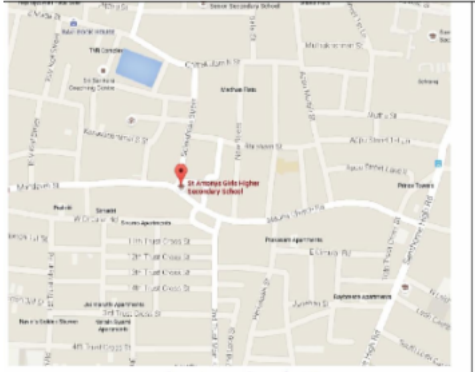

**3. வாக்குச் சாவடியின் விவரங்கள்**

<b>வாக்குச் சாவடியின் எண் மற்றும் பெயர் :</b> 185 - புனித அந்தோணியர் பெண்கள் மேல்நிலைபள்ளி, 11, மாதா சர்ச் சாலை, மந்தவெளிபாக்கம், சென்னை-600028  <b>வாக்குச் சாவடியின் முகவரி :</b> புனித அந்தோணியர் பெண்கள் மேல்நிலைபள்ளி, 11, மாதா சர்ச் சாலை, மந்தவெளிபாக்கம், சென்னை-600028	<b>வாக்குச் சாவடியின் வகைப்பாடு (ஆண்/பெண்/பொது)</b>  <b>துணை வாக்குச் சாவடிகளின் எண்ணிக்கை :</b>	<b>பொது</b>  0
---	--	----------------------

Courtesy- Google Map

Google Map View

Courtesy- Google Map

Polling Station Building Front View

ELEVATION

Polling Station Front View

Cad View

Key MAP View