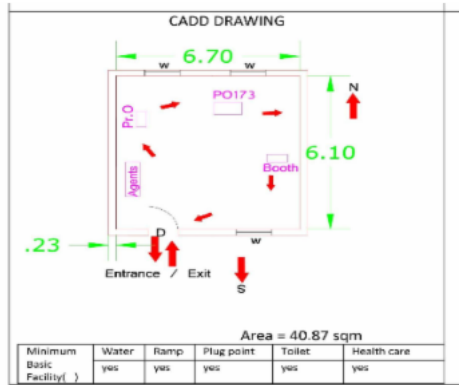

Cad View

Key MAP View