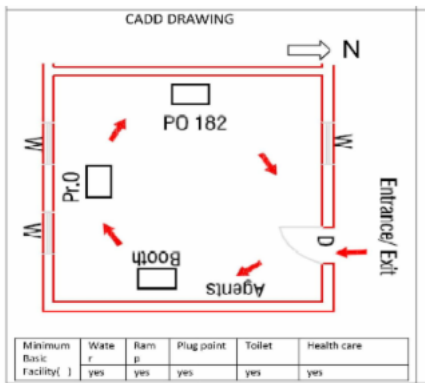

Google Map View

Polling Station Building Front View

Polling Station Front View

Cad View

Key MAP View

1 பெயர் : இராஜேஸ்வரி கணவர் பெயர்: சூப்புசாமி வீட்டு எண் : 1A வயது : 80 பாலினம் : பெண்	RJE0468025	Photo is available	2 பெயர் : நாராயணன் இதரர் பெயர்: ஹேமா நாராயணன் வீட்டு எண் : 1F வயது : 75 பாலினம் : ஆண்	RJE2043727	Photo is available	3 பெயர் : ஹேமா நாராயணன் கணவர் பெயர்: நாராயணன் வீட்டு எண் : 1F வயது : 68 பாலினம் : பெண்	RJE2026904	Photo is available
4 பெயர் : மணிவண்ணன் தந்தை பெயர்: வைத்திலிங்கம் வீட்டு எண் : 3 வயது : 64 பாலினம் : ஆண்	RJE0889790	Photo is available	5 பெயர் : சுகப்பிரியா கணவர் பெயர்: மணிவண்ணன் வீட்டு எண் : 3 வயது : 57 பாலினம் : பெண்	RJE0889808	Photo is available	6 பெயர் : கவிதா கணவர் பெயர்: அசோக் வீட்டு எண் : 3 வயது : 43 பாலினம் : பெண்	RJE0620203	Photo is available
7 பெயர் : பூந்தர்ஷினி தந்தை பெயர்: மணிவண்ணன் வீட்டு எண் : 3 வயது : 34 பாலினம் : பெண்	RJE0889774	Photo is available	8 பெயர் : காமேஷ் அமுதன் தந்தை பெயர்: மணிவண்ணன் வீட்டு எண் : 3 வயது : 32 பாலினம் : ஆண்	RJE0889782	Photo is available	9 பெயர் : சந்திரவேலா கணவர் பெயர்: லக்ஷ்மிநரசிம்மன் வீட்டு எண் : 3-2A வயது : 74 பாலினம் : பெண்	LWN2720621	Photo is available
10 பெயர் : பூந்ராம் தந்தை பெயர்: லக்ஷ்மிநரசிம்மன் வீட்டு எண் : 3-2A வயது : 41 பாலினம் : ஆண்	LWN2720647	Photo is available	11 பெயர் : நாராயணன் தந்தை பெயர்: இராமையர் வீட்டு எண் : 3-2B வயது : 74 பாலினம் : ஆண்	RJE1843960	Photo is available	12 பெயர் : சீத்தாலட்சுமி தந்தை பெயர்: நாராயணன் வீட்டு எண் : 3-2B வயது : 74 பாலினம் : பெண்	RJE1843978	Photo is available
13 பெயர் : மீனாநாராயணன் கணவர் பெயர்: நாராயணன் வீட்டு எண் : 3-2B வயது : 71 பாலினம் : பெண்	RJE1843986	Photo is available	14 பெயர் : அனிதா தந்தை பெயர்: நாராயணன் வீட்டு எண் : 3-2B வயது : 41 பாலினம் : பெண்	LWN2720571	Photo is available	15 பெயர் : சுதாரினி தர்மலிங்கம் கணவர் பெயர்: சுவாமிநாதன் வீட்டு எண் : 3/2, டெம்புல் வயது : 48 பாலினம் : பெண்	RJE2205912	Photo is available
16 பெயர் : சத்தியவரதனராவ் தந்தை பெயர்: இராமணாராவ் வீட்டு எண் : 3-9A வயது : 74 பாலினம் : ஆண்	LWN1227958	Photo is available	17 பெயர் : சுபாஷினிராவ் கணவர் பெயர்: சத்தியவரதனராவ் வீட்டு எண் : 3-9A வயது : 69 பாலினம் : பெண்	LWN1227941	Photo is available	18 பெயர் : நரசிம்மராவ் தந்தை பெயர்: சத்தியவரதனராவ் வீட்டு எண் : 3-9A வயது : 46 பாலினம் : ஆண்	LWN1228857	Photo is available
19 பெயர் : ஜோதிவஷ்மி கணவர் பெயர்: நரசிம்மன்ராவ் வீட்டு எண் : 3-9A வயது : 43 பாலினம் : பெண்	LWN5911854	Photo is available	20 பெயர் : பூந்ராம்சேகர் தந்தை பெயர்: சேகர் வீட்டு எண் : 3-9B வயது : 40 பாலினம் : ஆண்	LWN4604047	Photo is available	21 பெயர் : அனுசுயா கணவர் பெயர்: சுந்தரராஜன் வீட்டு எண் : 6-1 வயது : 71 பாலினம் : பெண்	RJE1844000	Photo is available
22 பெயர் : ஹேமாவதி கணவர் பெயர்: நரசிம்மன் வீட்டு எண் : 8-1 வயது : 69 பாலினம் : பெண்	RJE1844018	Photo is available	23 பெயர் : ராஜேஷ் தந்தை பெயர்: சம்பத்தூமார் வீட்டு எண் : 10 வயது : 55 பாலினம் : ஆண்	RJE0991919	Photo is available	24 பெயர் : கனேஷ் தந்தை பெயர்: சேகர் வீட்டு எண் : 10 வயது : 35 பாலினம் : ஆண்	RJE0620211	Photo is available
25 பெயர் : அச்சுத் தந்தை பெயர்: அசோக் வீட்டு எண் : 10 வயது : 32 பாலினம் : ஆண்	RJE0991737	Photo is available	26 பெயர் : லட்சுமயா தந்தை பெயர்: சூப்பையா வீட்டு எண் : 10-1 வயது : 86 பாலினம் : ஆண்	LWN2721041	Photo is available	27 பெயர் : சம்பத்தூமாரி கணவர் பெயர்: லட்சுமயா வீட்டு எண் : 10-1 வயது : 83 பாலினம் : பெண்	LWN2721058	Photo is available
28 பெயர் : அசோக் தந்தை பெயர்: லட்சுமயா வீட்டு எண் : 10-1 வயது : 61 பாலினம் : ஆண்	LWN2721033	Photo is available	29 பெயர் : மாதவி கணவர் பெயர்: அசோக் வீட்டு எண் : 10-1 வயது : 59 பாலினம் : பெண்	LWN2721025	Photo is available	30 பெயர் : சிவசண்முகம் தந்தை பெயர்: லட்சுமயா வீட்டு எண் : 10-1 வயது : 59 பாலினம் : ஆண்	LWN2721629	Photo is available