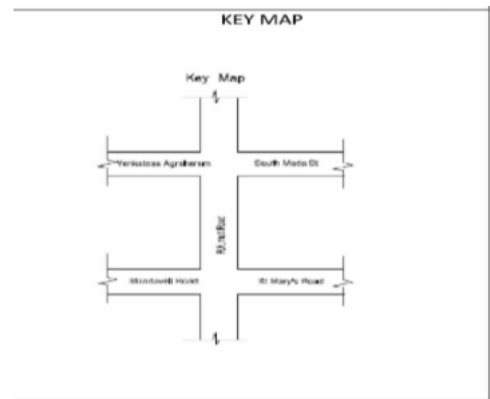

Google Map View

Polling Station Building Front View

Polling Station Front View

Cad View

Key MAP View

1 பெயர் : ரேவதி கணவர் பெயர்: அங்கப்பன் வீட்டு எண் : 1 வயது : 38 பாலினம் : பெண்	RJE0620377 Photo is available	2 பெயர் : ஆனந்தி கணவர் பெயர்: சேகர் வீட்டு எண் : 1/456 வயது : 37 பாலினம் : பெண்	RJE0789396 Photo is available	3 பெயர் : சுபா தந்தை பெயர்: பொன்னுரங்கம் வீட்டு எண் : 2/1928 வயது : 40 பாலினம் : பெண்	LWN5810569 Photo is available
4 பெயர் : மூர்த்தி தந்தை பெயர்: பாலசுந்தரம் வீட்டு எண் : 5 வயது : 62 பாலினம் : ஆண்	RJE0468249 Photo is available	5 பெயர் : மங்கையற்கரசி கணவர் பெயர்: மூர்த்தி வீட்டு எண் : 5 வயது : 52 பாலினம் : பெண்	RJE0468363 Photo is available	6 பெயர் : தேவி கணவர் பெயர்: கோடிஸ்வரன் வீட்டு எண் : 5 வயது : 40 பாலினம் : பெண்	RJE0364695 Photo is available
7 பெயர் : ராஜீ தந்தை பெயர்: பாலசுந்தரம் வீட்டு எண் : 5-1 வயது : 66 பாலினம் : ஆண்	RJE0241067 Photo is available	8 பெயர் : வேலு தந்தை பெயர்: பழநி வீட்டு எண் : 5-1 வயது : 56 பாலினம் : ஆண்	LWN5630041 Photo is available	9 பெயர் : கோட்டீஸ்வரன் தந்தை பெயர்: பழநி வீட்டு எண் : 5-1 வயது : 40 பாலினம் : ஆண்	LWN1625714 Photo is available
10 பெயர் : மரகதம்மாள் கணவர் பெயர்: பார்த்தசாரதி வீட்டு எண் : 5-3 வயது : 56 பாலினம் : பெண்	LWN5630330 Photo is available	11 பெயர் : சதிஷ்குமார் தந்தை பெயர்: பார்த்தசாரதி வீட்டு எண் : 5-4 வயது : 27 பாலினம் : ஆண்	RJE1444397 Photo is available	12 பெயர் : தமிழ்செல்வி தந்தை பெயர்: ஆறுமுகம் வீட்டு எண் : 6 வயது : 54 பாலினம் : பெண்	RJE1851203 Photo is available
13 பெயர் : சிவக்குமார் தந்தை பெயர்: ராமலிங்கம் வீட்டு எண் : 6 வயது : 41 பாலினம் : ஆண்	LWN2725539 Photo is available	14 பெயர் : நித்யானந்தம் தந்தை பெயர்: ஆறுமுகம் வீட்டு எண் : 6-1 வயது : 73 பாலினம் : ஆண்	RJE1851211 Photo is available	15 பெயர் : விசாலாட்சி கணவர் பெயர்: சிங்காரம் வீட்டு எண் : 7 வயது : 81 பாலினம் : பெண்	RJE1171255 Photo is available
16 பெயர் : சேகர் ச தந்தை பெயர்: சம்பத் வீட்டு எண் : 7 வயது : 38 பாலினம் : ஆண்	RJE2181196 Photo is available	17 பெயர் : விஜயகுமார் ச தந்தை பெயர்: சம்பத் வீட்டு எண் : 7 வயது : 38 பாலினம் : ஆண்	RJE2181204 Photo is available	18 பெயர் : சதாசிவம் தந்தை பெயர்: நடராஜன் வீட்டு எண் : 7-1 வயது : 56 பாலினம் : ஆண்	RJE1851229 Photo is available
19 பெயர் : தட்சிணாமூர்த்தி தந்தை பெயர்: சிங்காரம் வீட்டு எண் : 7-1 வயது : 53 பாலினம் : ஆண்	LWN1315118 Photo is available	20 பெயர் : வஷ்மி கணவர் பெயர்: சம்பத் வீட்டு எண் : 7-1 வயது : 49 பாலினம் : பெண்	RJE0152678 Photo is available	21 பெயர் : மாணிக்கம் தந்தை பெயர்: சிங்காரம் வீட்டு எண் : 7-1 வயது : 49 பாலினம் : ஆண்	RJE1851237 Photo is available
22 பெயர் : நாகலக்ஷ்மி கணவர் பெயர்: தட்சிணாமூர்த்தி வீட்டு எண் : 7-1 வயது : 48 பாலினம் : பெண்	LWN2722759 Photo is available	23 பெயர் : காந்திமதி கணவர் பெயர்: மாணிக்கம் வீட்டு எண் : 7-1 வயது : 47 பாலினம் : பெண்	LWN5785183 Photo is available	# 24 பெயர் : ஞானசௌந்தர்யா தந்தை பெயர்: தட்சணாமூர்த்தி வீட்டு எண் : 7/1 வயது : 27 பாலினம் : பெண்	RJE1458546 Photo is available
25 பெயர் : ராமு தந்தை பெயர்: திருவேங்கடம் வீட்டு எண் : 7-2 வயது : 67 பாலினம் : ஆண்	LWN5740402 Photo is available	26 பெயர் : ராணி கணவர் பெயர்: ராமு வீட்டு எண் : 7-2 வயது : 61 பாலினம் : பெண்	LWN5740329 Photo is available	27 பெயர் : தனலட்சுமி தந்தை பெயர்: ராமு வீட்டு எண் : 7-2 வயது : 41 பாலினம் : பெண்	LWN5838263 Photo is available
28 பெயர் : இராமச்சந்திரன் தந்தை பெயர்: குப்புசாமி வீட்டு எண் : 8 வயது : 71 பாலினம் : ஆண்	RJE0620435 Photo is available	29 பெயர் : விஜயா கணவர் பெயர்: சுப்பிரமணி வீட்டு எண் : 8 வயது : 56 பாலினம் : பெண்	RJE0620518 Photo is available	30 பெயர் : சரவணன் தந்தை பெயர்: சந்திரன் வீட்டு எண் : 8 வயது : 42 பாலினம் : ஆண்	RJE1102011 Photo is available