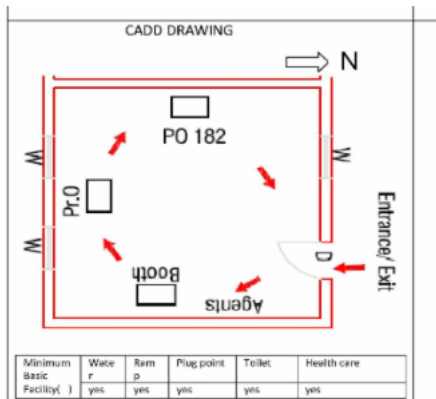

Google Map View

Polling Station Building Front View

Polling Station Front View

Cad View

Key MAP View

1 பெயர் : ரேவதி கணவர் பெயர்: அங்கப்பன் வீட்டு எண் : 1 வயது : 38 பாலினம் : பெண்	RJE0620377 Photo is available	2 பெயர் : ஆனந்தி கணவர் பெயர்: சேகர் வீட்டு எண் : 1/456 வயது : 37 பாலினம் : பெண்	RJE0789396 Photo is available	3 பெயர் : சுபா தந்தை பெயர்: பொன்னுரங்கம் வீட்டு எண் : 2/1928 வயது : 40 பாலினம் : பெண்	LWN5810569 Photo is available
4 பெயர் : மூர்த்தி தந்தை பெயர்: பாலசுந்தரம் வீட்டு எண் : 5 வயது : 62 பாலினம் : ஆண்	RJE0468249 Photo is available	5 பெயர் : மங்கையற்கரசி கணவர் பெயர்: மூர்த்தி வீட்டு எண் : 5 வயது : 52 பாலினம் : பெண்	RJE0468363 Photo is available	6 பெயர் : தேவி கணவர் பெயர்: கோடிஸ்வரன் வீட்டு எண் : 5 வயது : 40 பாலினம் : பெண்	RJE0364695 Photo is available
7 பெயர் : ராஜீ தந்தை பெயர்: பாலசுந்தரம் வீட்டு எண் : 5-1 வயது : 66 பாலினம் : ஆண்	RJE0241067 Photo is available	8 பெயர் : வேலு தந்தை பெயர்: பழநி வீட்டு எண் : 5-1 வயது : 56 பாலினம் : ஆண்	LWN5630041 Photo is available	9 பெயர் : கோட்டீஸ்வரன் தந்தை பெயர்: பழநி வீட்டு எண் : 5-1 வயது : 40 பாலினம் : ஆண்	LWN1625714 Photo is available
10 பெயர் : மரகதம்மாள் கணவர் பெயர்: பார்த்தசாரதி வீட்டு எண் : 5-3 வயது : 56 பாலினம் : பெண்	LWN5630330 Photo is available	11 பெயர் : சதிஷ்குமார் தந்தை பெயர்: பார்த்தசாரதி வீட்டு எண் : 5-4 வயது : 27 பாலினம் : ஆண்	RJE1444397 Photo is available	12 பெயர் : தமிழ்செல்வி தந்தை பெயர்: ஆறுமுகம் வீட்டு எண் : 6 வயது : 54 பாலினம் : பெண்	RJE1851203 Photo is available
13 பெயர் : சிவக்குமார் தந்தை பெயர்: ராமலிங்கம் வீட்டு எண் : 6 வயது : 41 பாலினம் : ஆண்	LWN2725539 Photo is available	14 பெயர் : நித்யானந்தம் தந்தை பெயர்: ஆறுமுகம் வீட்டு எண் : 6-1 வயது : 73 பாலினம் : ஆண்	RJE1851211 Photo is available	15 பெயர் : விசாலாட்சி கணவர் பெயர்: சிங்காரம் வீட்டு எண் : 7 வயது : 81 பாலினம் : பெண்	RJE1171255 Photo is available
16 பெயர் : சேகர் ச தந்தை பெயர்: சம்பத் வீட்டு எண் : 7 வயது : 38 பாலினம் : ஆண்	RJE2181196 Photo is available	17 பெயர் : விஜயகுமார் ச தந்தை பெயர்: சம்பத் வீட்டு எண் : 7 வயது : 38 பாலினம் : ஆண்	RJE2181204 Photo is available	18 பெயர் : சதாசிவம் தந்தை பெயர்: நடராஜன் வீட்டு எண் : 7-1 வயது : 56 பாலினம் : ஆண்	RJE1851229 Photo is available
19 பெயர் : தட்சிணாமூர்த்தி தந்தை பெயர்: சிங்காரம் வீட்டு எண் : 7-1 வயது : 53 பாலினம் : ஆண்	LWN1315118 Photo is available	20 பெயர் : வஷ்மி கணவர் பெயர்: சம்பத் வீட்டு எண் : 7-1 வயது : 49 பாலினம் : பெண்	RJE0152678 Photo is available	21 பெயர் : மாணிக்கம் தந்தை பெயர்: சிங்காரம் வீட்டு எண் : 7-1 வயது : 49 பாலினம் : ஆண்	RJE1851237 Photo is available
22 பெயர் : நாகலக்ஷ்மி கணவர் பெயர்: தட்சிணாமூர்த்தி வீட்டு எண் : 7-1 வயது : 48 பாலினம் : பெண்	LWN2722759 Photo is available	23 பெயர் : காந்திமதி கணவர் பெயர்: மாணிக்கம் வீட்டு எண் : 7-1 வயது : 47 பாலினம் : பெண்	LWN5785183 Photo is available	# 24 பெயர் : ஞானசௌந்தர்யா தந்தை பெயர்: தட்சணாமூர்த்தி வீட்டு எண் : 7/1 வயது : 27 பாலினம் : பெண்	RJE1458546 Photo is available
25 பெயர் : ராமு தந்தை பெயர்: திருவேங்கடம் வீட்டு எண் : 7-2 வயது : 67 பாலினம் : ஆண்	LWN5740402 Photo is available	26 பெயர் : ராணி கணவர் பெயர்: ராமு வீட்டு எண் : 7-2 வயது : 61 பாலினம் : பெண்	LWN5740329 Photo is available	27 பெயர் : தனலட்சுமி தந்தை பெயர்: ராமு வீட்டு எண் : 7-2 வயது : 41 பாலினம் : பெண்	LWN5838263 Photo is available
28 பெயர் : இராமச்சந்திரன் தந்தை பெயர்: குப்புசாமி வீட்டு எண் : 8 வயது : 71 பாலினம் : ஆண்	RJE0620435 Photo is available	29 பெயர் : விஜயா கணவர் பெயர்: சுப்பிரமணி வீட்டு எண் : 8 வயது : 56 பாலினம் : பெண்	RJE0620518 Photo is available	30 பெயர் : சரவணன் தந்தை பெயர்: சந்திரன் வீட்டு எண் : 8 வயது : 42 பாலினம் : ஆண்	RJE1102011 Photo is available