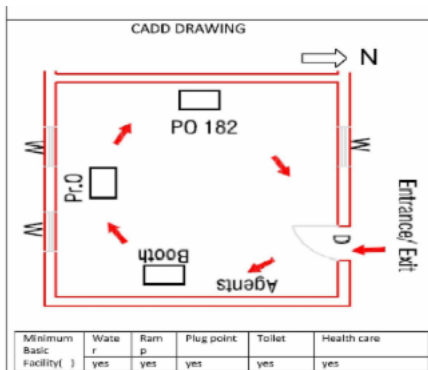

Google Map View

Polling Station Building Front View

Polling Station Front View

Cad View

Key MAP View

1	RJE0992610	பெயர் : ஜெயகலா கணவர் பெயர் : சசிராம் வீட்டு எண் : 2-4 வயது : 53 பாலினம் : பெண்	Photo is available	2	RJE1352129	பெயர் : தேவேந்திர தந்தை பெயர் : நாராயணதாஸ் வீட்டு எண் : 3-2 வயது : 63 பாலினம் : ஆண்	Photo is available	3	RJE1277607	பெயர் : ராம சுப்ரமணி தந்தை பெயர் : ராஜா வீட்டு எண் : 5-9 வயது : 29 பாலினம் : ஆண்	Photo is available
4	RJE0730499	பெயர் : பாலசுப்பிரமணியன் தந்தை பெயர் : ரமணி வீட்டு எண் : 6 First Floor VISWAKAMAL வயது : 45 பாலினம் : ஆண்	Photo is available	5	LWN5545124	பெயர் : ராஜா தந்தை பெயர் : ராமசாமிநாடார் வீட்டு எண் : 9 வயது : 70 பாலினம் : ஆண்	Photo is available	6	LWN5997671	பெயர் : பானுமதி கணவர் பெயர் : ராஜா வீட்டு எண் : 9 வயது : 69 பாலினம் : பெண்	Photo is available
7	LWN5811518	பெயர் : தீபா தந்தை பெயர் : ராஜா வீட்டு எண் : 9 வயது : 40 பாலினம் : பெண்	Photo is available	8	LWN5821996	பெயர் : ரவிச்சந்திரன் தந்தை பெயர் : முத்துகிருஷ்ணன் வீட்டு எண் : 11-1 வயது : 75 பாலினம் : ஆண்	Photo is available	9	RJE0152868	பெயர் : நளினி கணவர் பெயர் : ரவிச்சந்திரன் வீட்டு எண் : 11-1 வயது : 69 பாலினம் : பெண்	Photo is available
10	LWN2725174	பெயர் : ஹரிணி தந்தை பெயர் : ரவிச்சந்திரன் வீட்டு எண் : 11-1 வயது : 42 பாலினம் : பெண்	Photo is available	11	LWN2725729	பெயர் : பாலசந்திரன் தந்தை பெயர் : கணேசன் வீட்டு எண் : 11-2 வயது : 71 பாலினம் : ஆண்	Photo is available	12	RJE0152876	பெயர் : ராதிகா கணவர் பெயர் : பாலசந்திரன் வீட்டு எண் : 11-2 வயது : 67 பாலினம் : பெண்	Photo is available
13	RJE0152884	பெயர் : பரமேஸ்வரன் தந்தை பெயர் : கிருஷ்ணன் வீட்டு எண் : 11-3 வயது : 80 பாலினம் : ஆண்	Photo is available	14	RJE1102102	பெயர் : ஹேமசந்திரன் தந்தை பெயர் : சுப்பிரமணியம் வீட்டு எண் : 13-1 வயது : 79 பாலினம் : ஆண்	Photo is available	15	RJE1973650	பெயர் : ஏ ஏல சந்தனா கிருஷ்ணன் தந்தை பெயர் : லக்ஷ்மீ நாராயணன் வீட்டு எண் : 20/16 வயது : 30 பாலினம் : ஆண்	Photo is available
16	RJE2022630	பெயர் : பிரவீண் குமார் தந்தை பெயர் : குமரேசன் வீட்டு எண் : 21 வயது : 23 பாலினம் : ஆண்	Photo is available	17	LWN2823516	பெயர் : கிர்த்திகா கணவர் பெயர் : ஹரிகரன் வீட்டு எண் : 22-35 வயது : 55 பாலினம் : பெண்	Photo is available	18	RJE1505650	பெயர் : ராமன் தந்தை பெயர் : ஆதிய்யா வீட்டு எண் : 23/ 10 -1ஏ வயது : 71 பாலினம் : ஆண்	Photo is available
19	RJE1854991	பெயர் : அமிர்தா கணவர் பெயர் : லட்சுமணராவ் வீட்டு எண் : 25 வயது : 88 பாலினம் : பெண்	Photo is available	20	RJE1855006	பெயர் : கிரிதர் தந்தை பெயர் : லட்சுமணராவ் வீட்டு எண் : 25 வயது : 56 பாலினம் : ஆண்	Photo is available	21	RJE1855014	பெயர் : சுரேஷ் தந்தை பெயர் : லட்சுமணராவ் வீட்டு எண் : 25 வயது : 52 பாலினம் : ஆண்	Photo is available
22	LWN4601050	பெயர் : பக்தவத்சலு தந்தை பெயர் : கோவிந்தராஜலு வீட்டு எண் : 26 வயது : 62 பாலினம் : ஆண்	Photo is available	23	RJE0090092	பெயர் : விஜயலட்சுமி கணவர் பெயர் : இராஜாமணி வீட்டு எண் : 26 வயது : 61 பாலினம் : பெண்	Photo is available	24	RJE1855030	பெயர் : முத்துராணி கணவர் பெயர் : பக்தவத்சலு வீட்டு எண் : 26 வயது : 57 பாலினம் : பெண்	Photo is available
25	RJE0090084	பெயர் : ஐஸ்வர்யா தந்தை பெயர் : பக்தவத்சலு வீட்டு எண் : 26 வயது : 36 பாலினம் : பெண்	Photo is available	26	RJE0558494	பெயர் : காயத்ரி தந்தை பெயர் : பக்தவத்சலு வீட்டு எண் : 26 வயது : 33 பாலினம் : பெண்	Photo is available	27	RJE0090118	பெயர் : ரமேஷ் தந்தை பெயர் : அருணாசலம் வீட்டு எண் : 28 வயது : 57 பாலினம் : ஆண்	Photo is available
28	RJE1352095	பெயர் : கோமதி தந்தை பெயர் : செந்தில் வீட்டு எண் : 28-260 வயது : 37 பாலினம் : ஆண்	Photo is available	29	LWN1623578	பெயர் : ஹேமந்தகுமார் தந்தை பெயர் : சஞ்சன்சேட்டியா வீட்டு எண் : 29 வயது : 60 பாலினம் : ஆண்	Photo is available	30	RJE1277466	பெயர் : ஹித்தேஷ் குமார் தந்தை பெயர் : ஹேமந்த குமார் வீட்டு எண் : 29-15 வயது : 28 பாலினம் : ஆண்	Photo is available