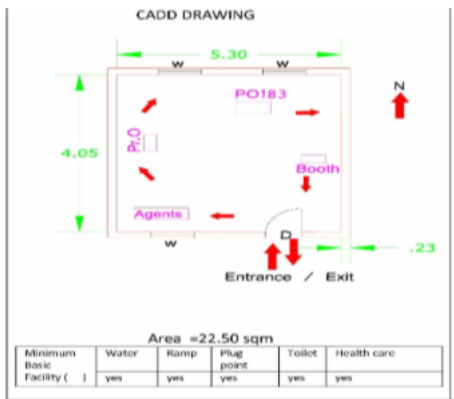

Cad View

Key MAP View