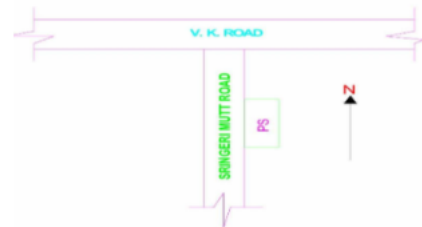

Google Map View

Polling Station Building Front View

Polling Station Front View

Cad View

Key MAP View

சட்டமன்றத் தொகுதியின் எண் மற்றும் பெயர் : 25-மைலாப்பூர்  
பிரிவு எண் மற்றும் பெயர் 1-மந்தைவெளி புதிய வார்டு எண் 126 சொக்கலிங்கம் தெரு