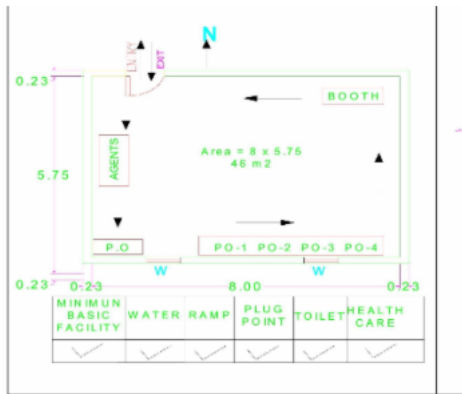

Google Map View

Polling Station Building Front View

Polling Station Front View

Cad View

Key MAP View

சட்டமன்றத் தொகுதியின் எண் மற்றும் பெயர் : 25-மைலாப்பூர்  
பிரிவு எண் மற்றும் பெயர் 1-மந்தைவெளி புதிய வார்டு எண் 126 சொக்கலிங்கம் தெரு