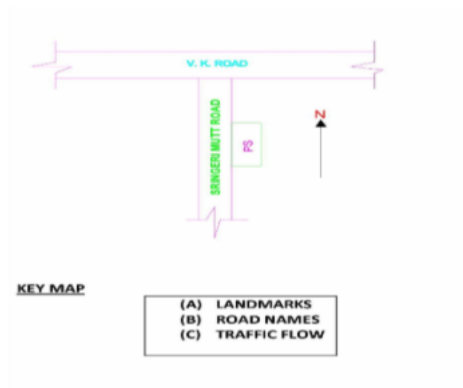

Key MAP View