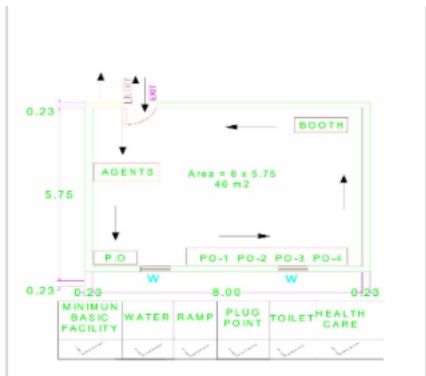

Google Map View

Polling Station Building Front View

Polling Station Front View

Cad View

Key MAP View

1 பெயர் : நாகராஜ் தந்தை பெயர்: பால்கர் வீட்டு எண் : 1-1 வயது : 75 பாலினம் : ஆண்	CJJ1871011 Photo is available	2 பெயர் : முகமதுஆசிகரகுமான் தந்தை பெயர்: முகமதுஅலி வீட்டு எண் : 1-1 வயது : 43 பாலினம் : ஆண்	LWN5914924 Photo is available	3 பெயர் : ரவிரெங்கராஜன் தந்தை பெயர்: ராமமுர்த்தி வீட்டு எண் : 1-5 வயது : 66 பாலினம் : ஆண்	RJE0092221 Photo is available
4 பெயர் : அசுஷ்யாரவி தந்தை பெயர்: ரவிரெங்கராஜன் வீட்டு எண் : 1-5 வயது : 31 பாலினம் : பெண்	RJE0995217 Photo is available	5 பெயர் : கமலா கணவர் பெயர்: ரங்கசாமி வீட்டு எண் : 1-6 வயது : 91 பாலினம் : பெண்	LWN1814912 Photo is available	6 பெயர் : சர்தார் முல் தந்தை பெயர்: மோகன்லால் வீட்டு எண் : 1-8 வயது : 68 பாலினம் : ஆண்	RJE0092189 Photo is available
7 பெயர் : தாராபாய் கணவர் பெயர்: சர்தார் முல் வீட்டு எண் : 1-8 வயது : 66 பாலினம் : பெண்	RJE0092197 Photo is available	8 பெயர் : மனோஜ்குமார் தந்தை பெயர்: சர்தார் முல் வீட்டு எண் : 1-8 வயது : 38 பாலினம் : ஆண்	RJE0092205 Photo is available	9 பெயர் : சீனிவாசன் தந்தை பெயர்: சிவராமகிருஷ்ணன் வீட்டு எண் : 1-9 வயது : 79 பாலினம் : ஆண்	LWN5914957 Photo is available
10 பெயர் : சரஸ்வதி கணவர் பெயர்: சீனிவாசன் வீட்டு எண் : 1-9 வயது : 75 பாலினம் : பெண்	LWN5914965 Photo is available	11 பெயர் : சுமித்ரா தந்தை பெயர்: சீனிவாசன் வீட்டு எண் : 1-9 வயது : 48 பாலினம் : பெண்	LWN5914973 Photo is available	# 12 பெயர் : சோமால்கந்தன் கே தந்தை பெயர்: குப்புசாமி வீட்டு எண் : 1-12 வயது : 80 பாலினம் : ஆண்	LWN2773810 Photo is available
13 பெயர் : ஜோதி கணவர் பெயர்: சோமால்கந்தன் வீட்டு எண் : 1-12 வயது : 72 பாலினம் : பெண்	LWN2773828 Photo is available	14 பெயர் : கவிதா தந்தை பெயர்: சோமால்கந்தன் வீட்டு எண் : 1-12 வயது : 42 பாலினம் : பெண்	LWN5742085 Photo is available	15 பெயர் : லெத்திகா கணவர் பெயர்: வல்சராஜ் வீட்டு எண் : 1-14 வயது : 64 பாலினம் : பெண்	LWN5914999 Photo is available
16 பெயர் : வருண் தந்தை பெயர்: வல்சராஜ் வீட்டு எண் : 1-14 வயது : 50 பாலினம் : ஆண்	LWN5915004 Photo is available	17 பெயர் : மீனாட்சி கணவர் பெயர்: பாலசுப்ரமணியன் வீட்டு எண் : 1-16 வயது : 75 பாலினம் : பெண்	LWN1813674 Photo is available	18 பெயர் : பத்மா கணவர் பெயர்: ராஜகோபாலன் வீட்டு எண் : 1-18 வயது : 86 பாலினம் : பெண்	LWN5915053 Photo is available
19 பெயர் : பூர்ராம் தந்தை பெயர்: ராஜகோபாலன் வீட்டு எண் : 1-18 வயது : 54 பாலினம் : ஆண்	LWN5742267 Photo is available	20 பெயர் : பரிமளா கணவர் பெயர்: மகேந்திரன் வீட்டு எண் : 1-19 வயது : 59 பாலினம் : பெண்	RJE1876259 Photo is available	21 பெயர் : ராமன் தந்தை பெயர்: ராமநாத வாத்தியார் வீட்டு எண் : 1-20 வயது : 70 பாலினம் : ஆண்	RJE0092130 Photo is available
22 பெயர் : வசந்தா கணவர் பெயர்: ராமன் வீட்டு எண் : 1-20 வயது : 66 பாலினம் : பெண்	RJE0092098 Photo is available	23 பெயர் : கௌஷிக் கணேஷ் தந்தை பெயர்: ராமன் வீட்டு எண் : 1-20 வயது : 37 பாலினம் : ஆண்	RJE0092122 Photo is available	24 பெயர் : கல்யாணராமன் தந்தை பெயர்: வீரமணி வீட்டு எண் : 1-22 வயது : 44 பாலினம் : ஆண்	RJE0092080 Photo is available
25 பெயர் : பொன்னம்பலவாணன் தந்தை பெயர்: சக்ரபாணி வீட்டு எண் : 1-23 வயது : 79 பாலினம் : ஆண்	LWN2777217 Photo is available	26 பெயர் : ஜெயலட்சுமி கணவர் பெயர்: பொன்னம்பலவாணன் வீட்டு எண் : 1-23 வயது : 71 பாலினம் : பெண்	LWN2772267 Photo is available	27 பெயர் : சுனிதா கணவர் பெயர்: கங்காதரன் வீட்டு எண் : 1-23 வயது : 50 பாலினம் : பெண்	LWN2774461 Photo is available
28 பெயர் : சிவானி தந்தை பெயர்: பொன்னம்பலவாணன் வீட்டு எண் : 1-23 வயது : 41 பாலினம் : பெண்	LWN2775500 Photo is available	29 பெயர் : பத்மநாபன் தந்தை பெயர்: விஜயராகசாரியா வீட்டு எண் : 1-24 வயது : 89 பாலினம் : ஆண்	LWN1893619 Photo is available	30 பெயர் : ராஜம் கணவர் பெயர்: பத்மநாபன் வீட்டு எண் : 1-24 வயது : 80 பாலினம் : பெண்	LWN1893627 Photo is available