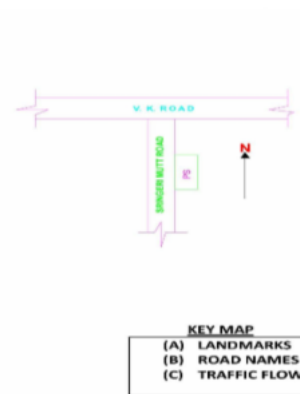

**3. வாக்குச் சாவடியின் விவரங்கள்**

வாக்குச் சாவடியின் எண் மற்றும் பெயர் : 198 - சென்னை உயர்நிலைபள்ளி, 10, கால்வாய்கரை சாலை, சிருங்கேரிமடம் சாலை, சென்னை - 600028  வாக்குச் சாவடியின் முகவரி : சென்னை உயர்நிலைபள்ளி, 10, கால்வாய்கரை சாலை, சிருங்கேரிமடம் சாலை, சென்னை - 600028	<b>வாக்குச் சாவடியின் வகைப்பாடு (ஆண்/பெண்/பொது)</b>	<b>பொது</b>
	<b>துணை வாக்குச் சாவடிகளின் எண்ணிக்கை :</b>	0

Google Map View

Polling Station Building Front View

Polling Station Front View

Cad View

Key MAP View

சட்டமன்றத் தொகுதியின் எண் மற்றும் பெயர் : 25-மைலாப்பூர்  
பிரிவு எண் மற்றும் பெயர் 1-ஆர் ஏ புரம் புதிய வார்டு எண் 126 ஜெத் நகர் 1வது பிரதான சாலை