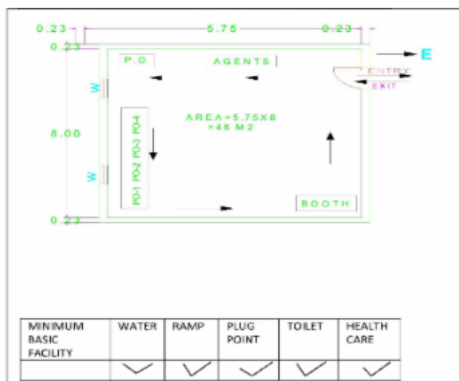

Google Map View

Polling Station Building Front View

Polling Station Front View

Cad View

Key MAP View

சட்டமன்றத் தொகுதியின் எண் மற்றும் பெயர் : 25-மைலாப்பூர்  
பிரிவு எண் மற்றும் பெயர் 1-ஆர் ஏ புரம் புதிய வார்டு எண் 126 ஜெத் நகர் 1வது பிரதான சாலை