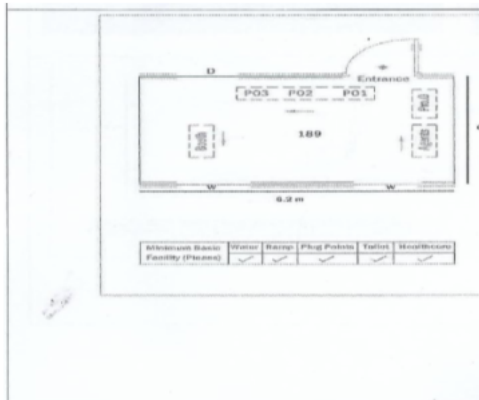

வாக்காளர் பதிவு அலுவலரின்
கையொப்பம்

Nazri Naksha

Google Map View

Polling Station Building Front View

Polling Station Front View

Cad View

Key MAP View

சட்டமன்றத் தொகுதியின் எண் மற்றும் பெயர் : 25-மைலாப்பூர்
பிரிவு எண் மற்றும் பெயர் 1-மந்தைவெளி புதிய வார்டு எண் 126 வேதாசல தோட்டம்