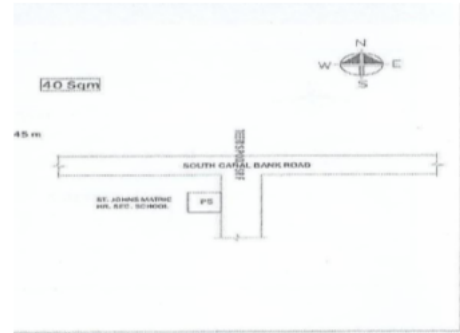

வாக்காளர் பதிவு அலுவலரின்
கையொப்பம்

Nazri Naksha

Google Map View

Polling Station Building Front View

Polling Station Front View

Cad View

Key MAP View

சட்டமன்றத் தொகுதியின் எண் மற்றும் பெயர் : 25-மைலாப்பூர்
பிரிவு எண் மற்றும் பெயர் 1-மந்தைவெளி புதிய வார்டு எண் 126 வேதாசல தோட்டம்