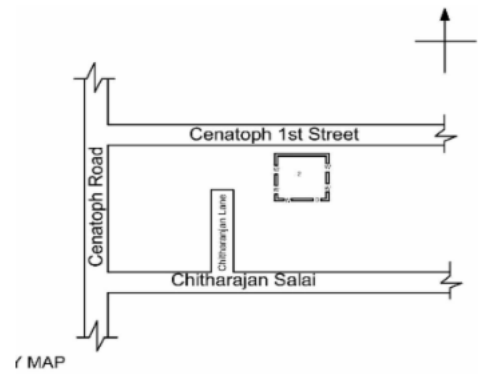

Cad View

Key MAP View