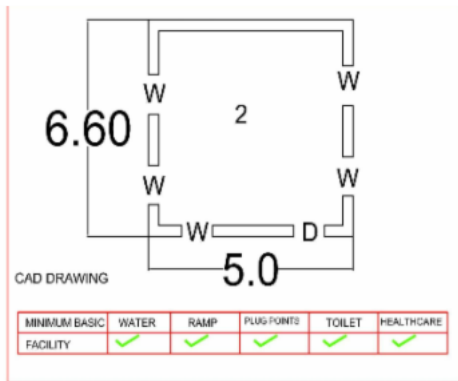

Cad View

Key MAP View