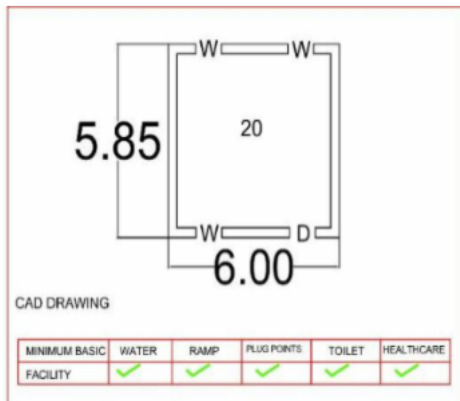

Google Map View

Polling Station Building Front View

Polling Station Front View

Cad View

Key MAP View

சட்டமன்றத் தொகுதியின் எண் மற்றும் பெயர் : 25-மைலாப்பூர்
பிரிவு எண் மற்றும் பெயர் 1-ராஜா அண்ணாமலைபுரம் புதிய வார்டு எண் 122 அண்ணா தெரு (டாக்டர் ராதாகிருஷ்ணபுரம்) பாகம் எண் : 20