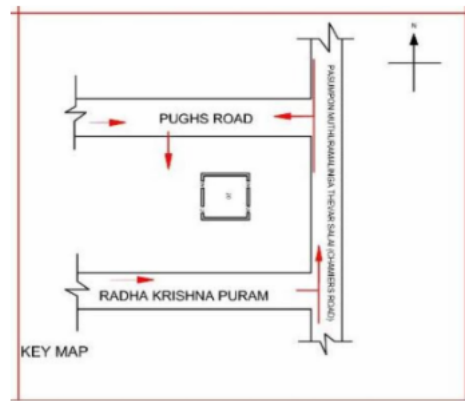

3. வாக்குச் சாவடியின் விவரங்கள்

<p>வாக்குச் சாவடியின் எண் மற்றும் பெயர் :</p> <p>20 - சென்னப்பூரி அன்னதானசமாஜம் டாக்டர் பி வி ராவ் மேல்நிலைபள்ளி, 2 பக்ஸ் சாலை, ராஜா அண்ணாமலைபுரம், சென்னை 600028.</p> <p>வாக்குச் சாவடியின் முகவரி :</p> <p>சென்னப்பூரி அன்னதானசமாஜம் டாக்டர் பி வி ராவ் மேல்நிலைபள்ளி, 2 பக்ஸ் சாலை, ராஜா அண்ணாமலைபுரம், சென்னை 600028.</p>	<p style="text-align: center;">வாக்குச் சாவடியின் வகைப்பாடு (ஆண்/பெண்/பொது)</p>	<p style="text-align: center;">பொது</p>
	<p>துணை வாக்குச் சாவடிகளின் எண்ணிக்கை :</p>	0

Google Map View

Polling Station Building Front View

Polling Station Front View

Cad View

Key MAP View

சட்டமன்றத் தொகுதியின் எண் மற்றும் பெயர் : 25-மைலாப்பூர்
பிரிவு எண் மற்றும் பெயர் 1-ராஜா அண்ணாமலைபுரம் புதிய வார்டு எண் 122 அண்ணா தெரு (டாக்டர் ராதாகிருஷ்ணபுரம்) பாகம் எண் : 20