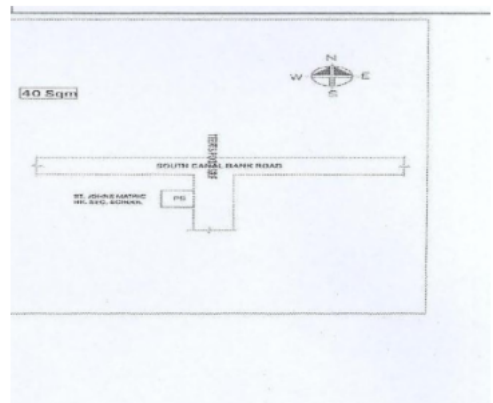

Cad View

Key MAP View