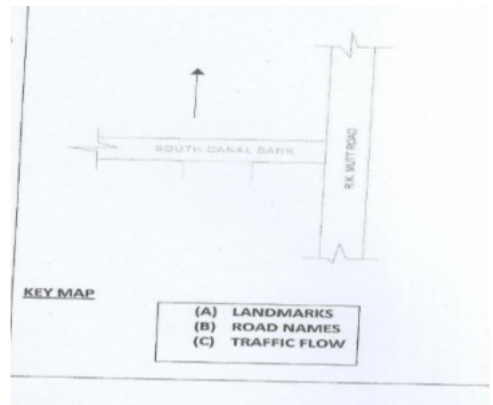

Key MAP View