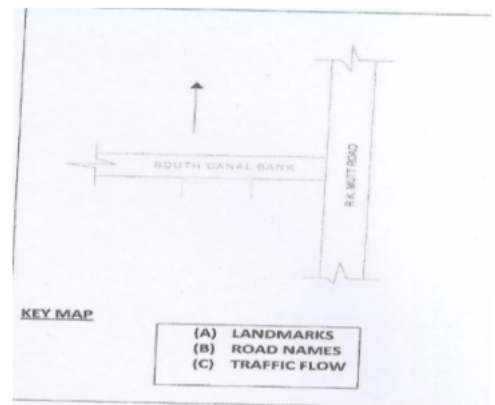

Key MAP View