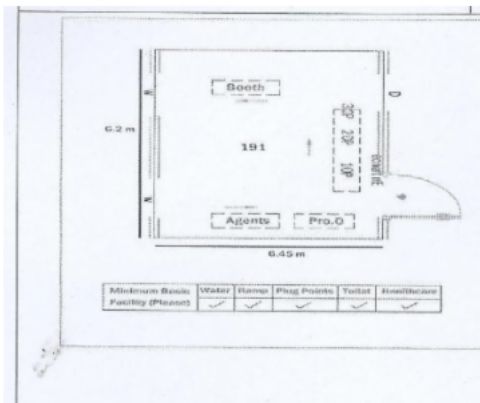

Google Map View

Polling Station Building Front View

Polling Station Front View

Cad View

Key MAP View

சட்டமன்றத் தொகுதியின் எண் மற்றும் பெயர் : 25-மைலாப்பூர்
பிரிவு எண் மற்றும் பெயர் 1-மந்தவெளிப்பாக்கம் புதிய வார்டு எண் 126 2வது லூப் தெரு