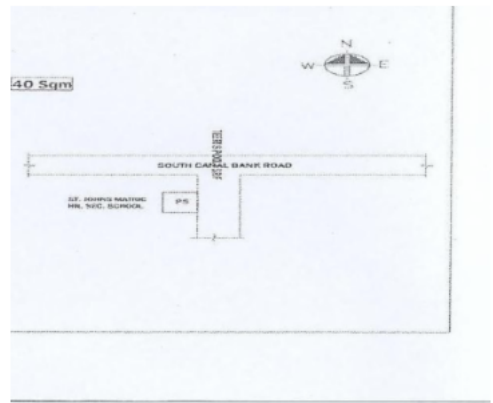

Google Map View

Polling Station Building Front View

Polling Station Front View

Cad View

Key MAP View

சட்டமன்றத் தொகுதியின் எண் மற்றும் பெயர் : 25-மைலாப்பூர்
பிரிவு எண் மற்றும் பெயர் 1-மந்தவெளிப்பாக்கம் புதிய வார்டு எண் 126 2வது லூப் தெரு