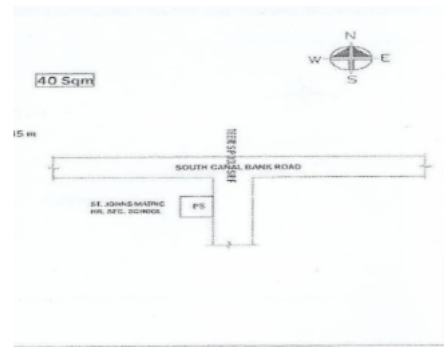

Key MAP View