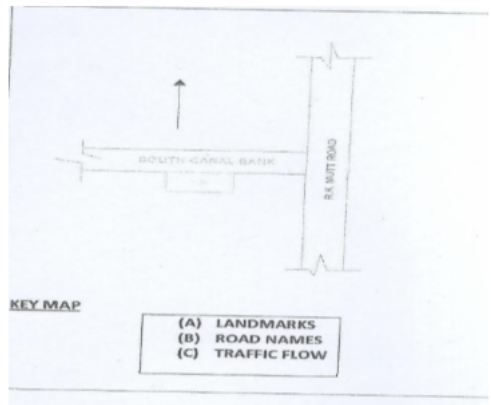

Key MAP View