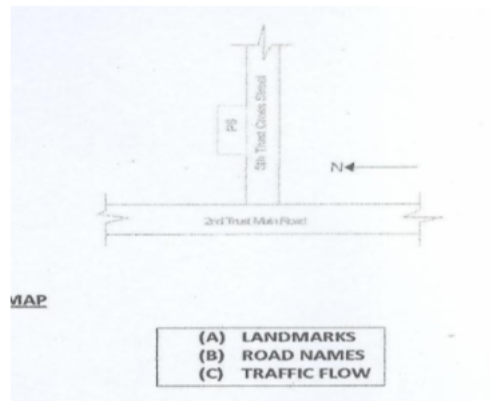

Cad View

Key MAP View